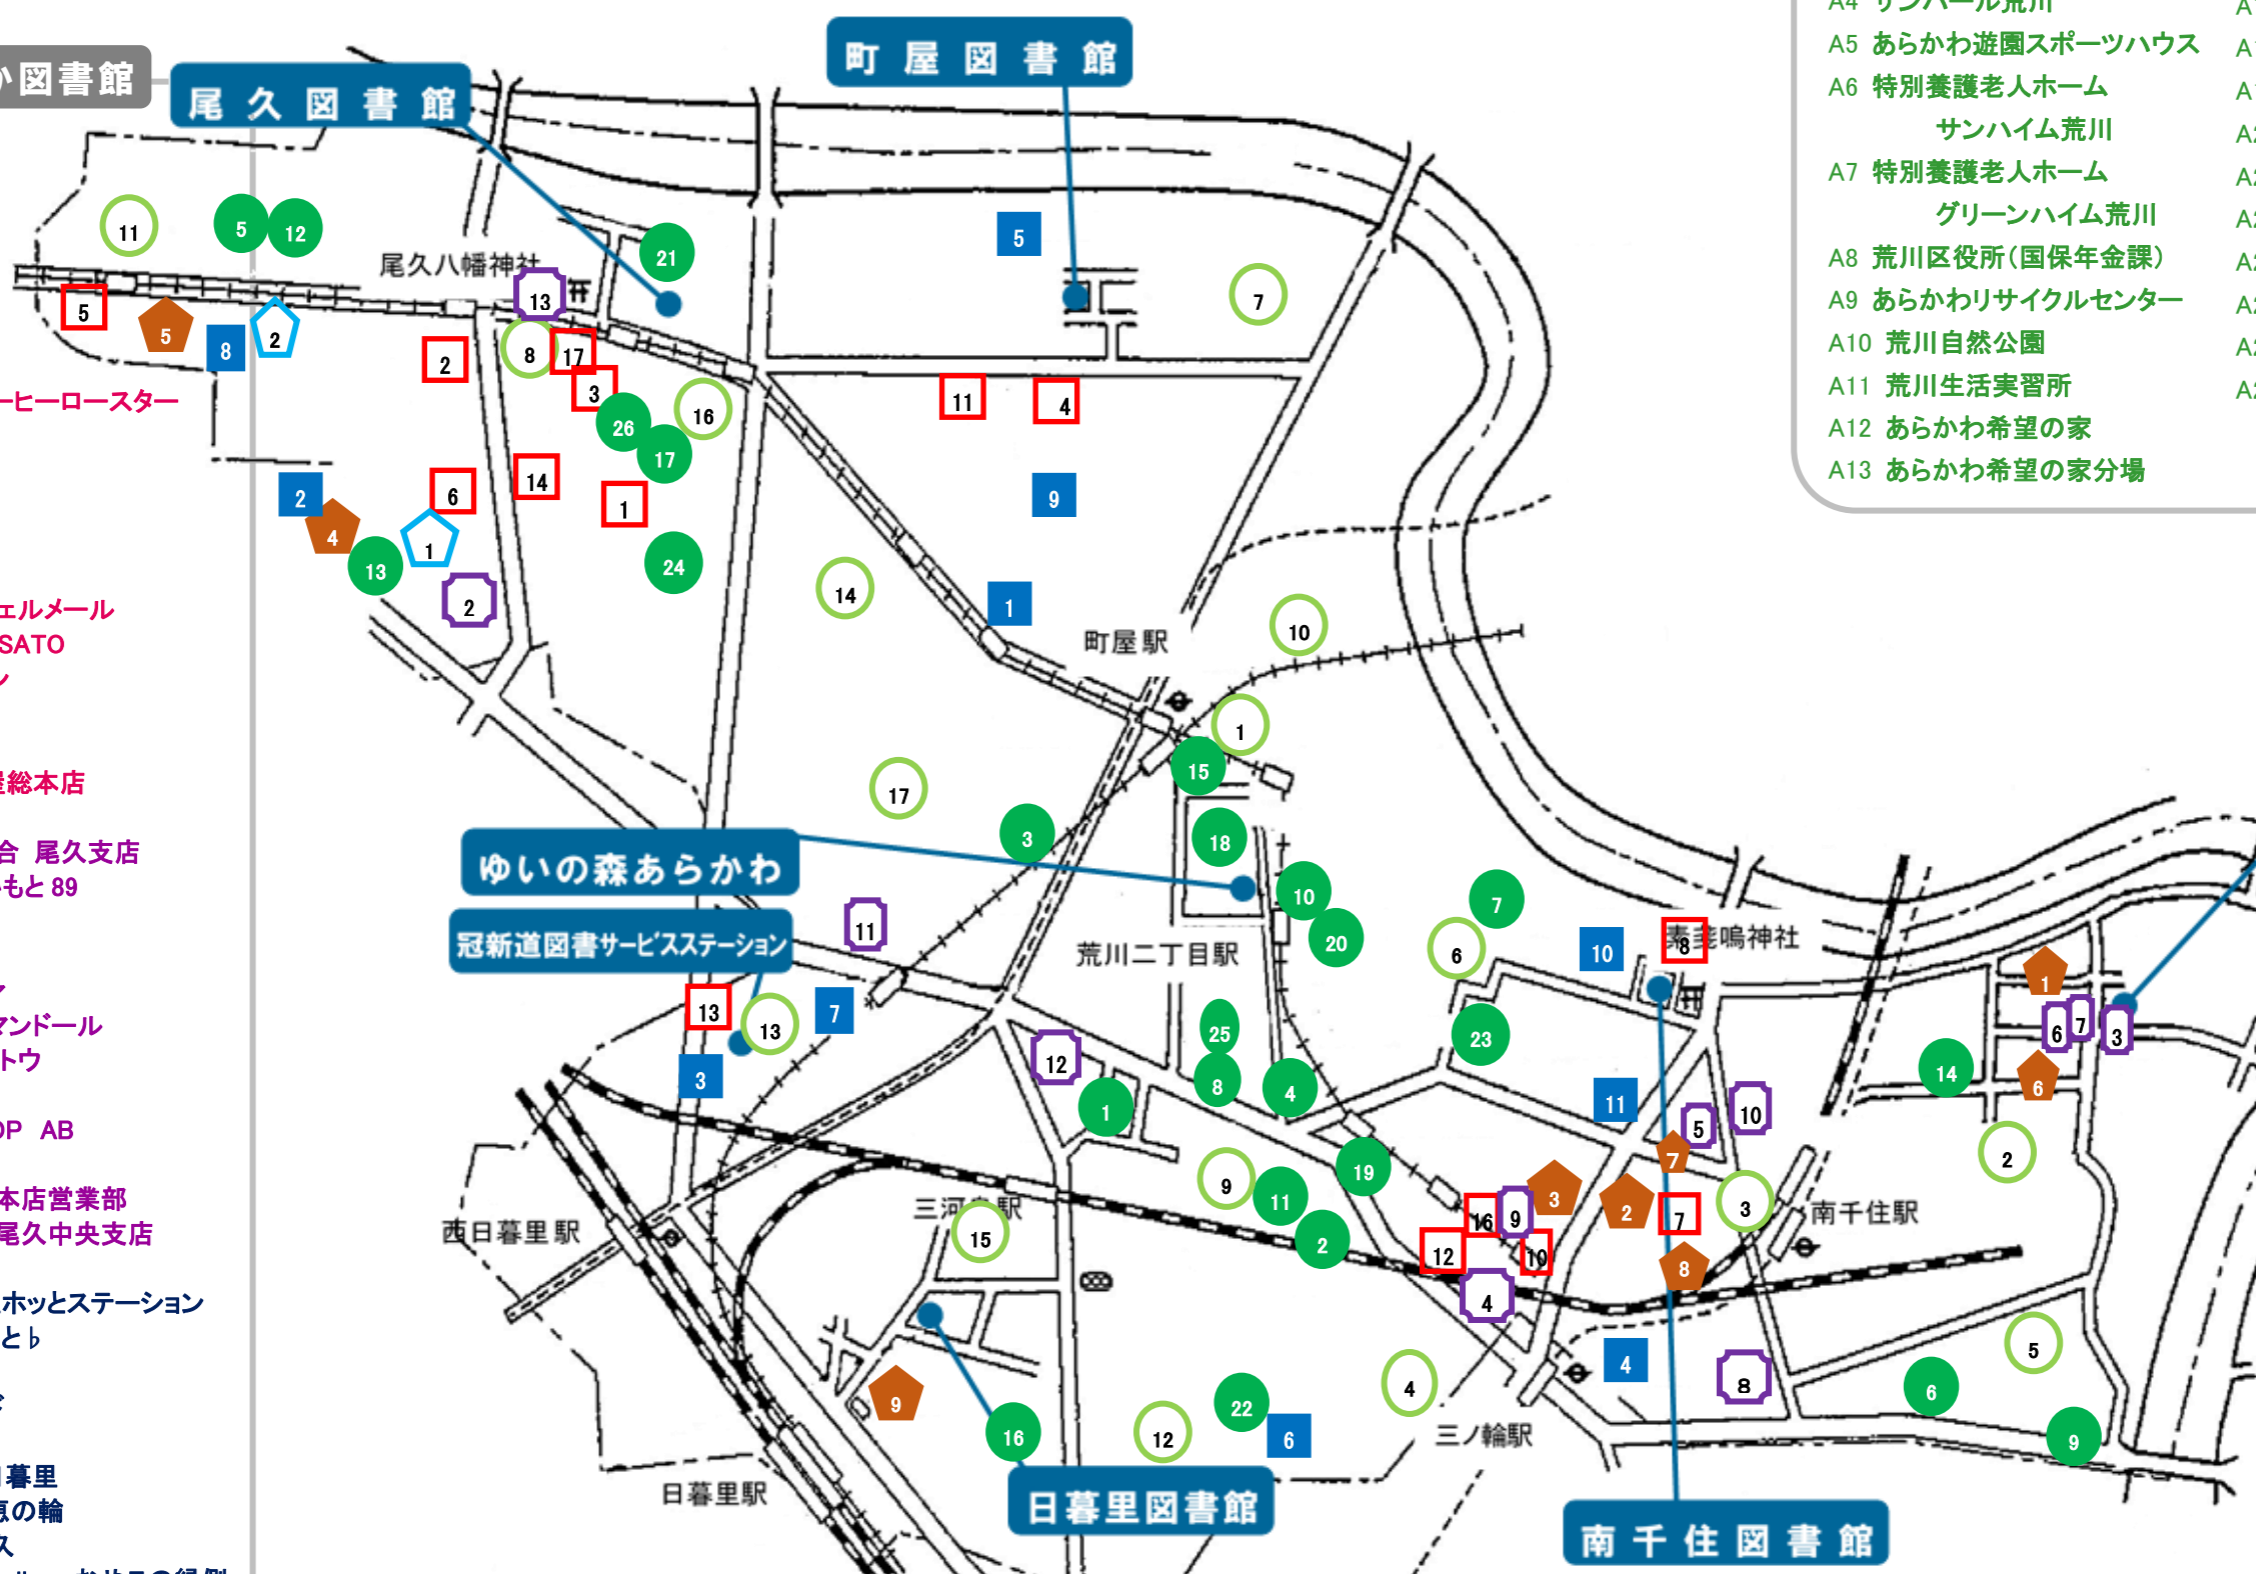

### ◇ 公衆浴場

- D1 梅の湯
  - D2 千代の湯
- ### □ 飲食店等
- E1 喫茶ミヨシ
  - E2 つくねや 292
  - E3 どん平
  - E4 ブラックホールコーヒーロースター
  - E5 洋菓子セキヤ
  - E6 おぐセンター
  - E7 珈琲・オンリー
  - E8 知味菜房
  - E10 都電力カフェ
  - E11 ティールーム・フェルメール
  - E12 niigata.style\_MASATO
  - E13 喫茶 疎開サロン
  - E14 まどみ荘
  - E16 珈琲館
  - E17 日本そば朝日屋総本店

### ■ その他施設

- H1 子ども村 中高生ホッとステーション
- H2 子ども食堂ふらっと
- H3 てらびあぼけっと
- H4 ほっこりアイランド
- H5 尾久のはらっぱ
- H6 プランシエール日暮里
- H7 デイサービス千恵の輪
- H8 ケアハウス西尾久
- H9 子育て交流サロン ilona おやこの縁側
- H10 ベストリハナーシングホーム南千住
- H11 はなまるハウス南千住