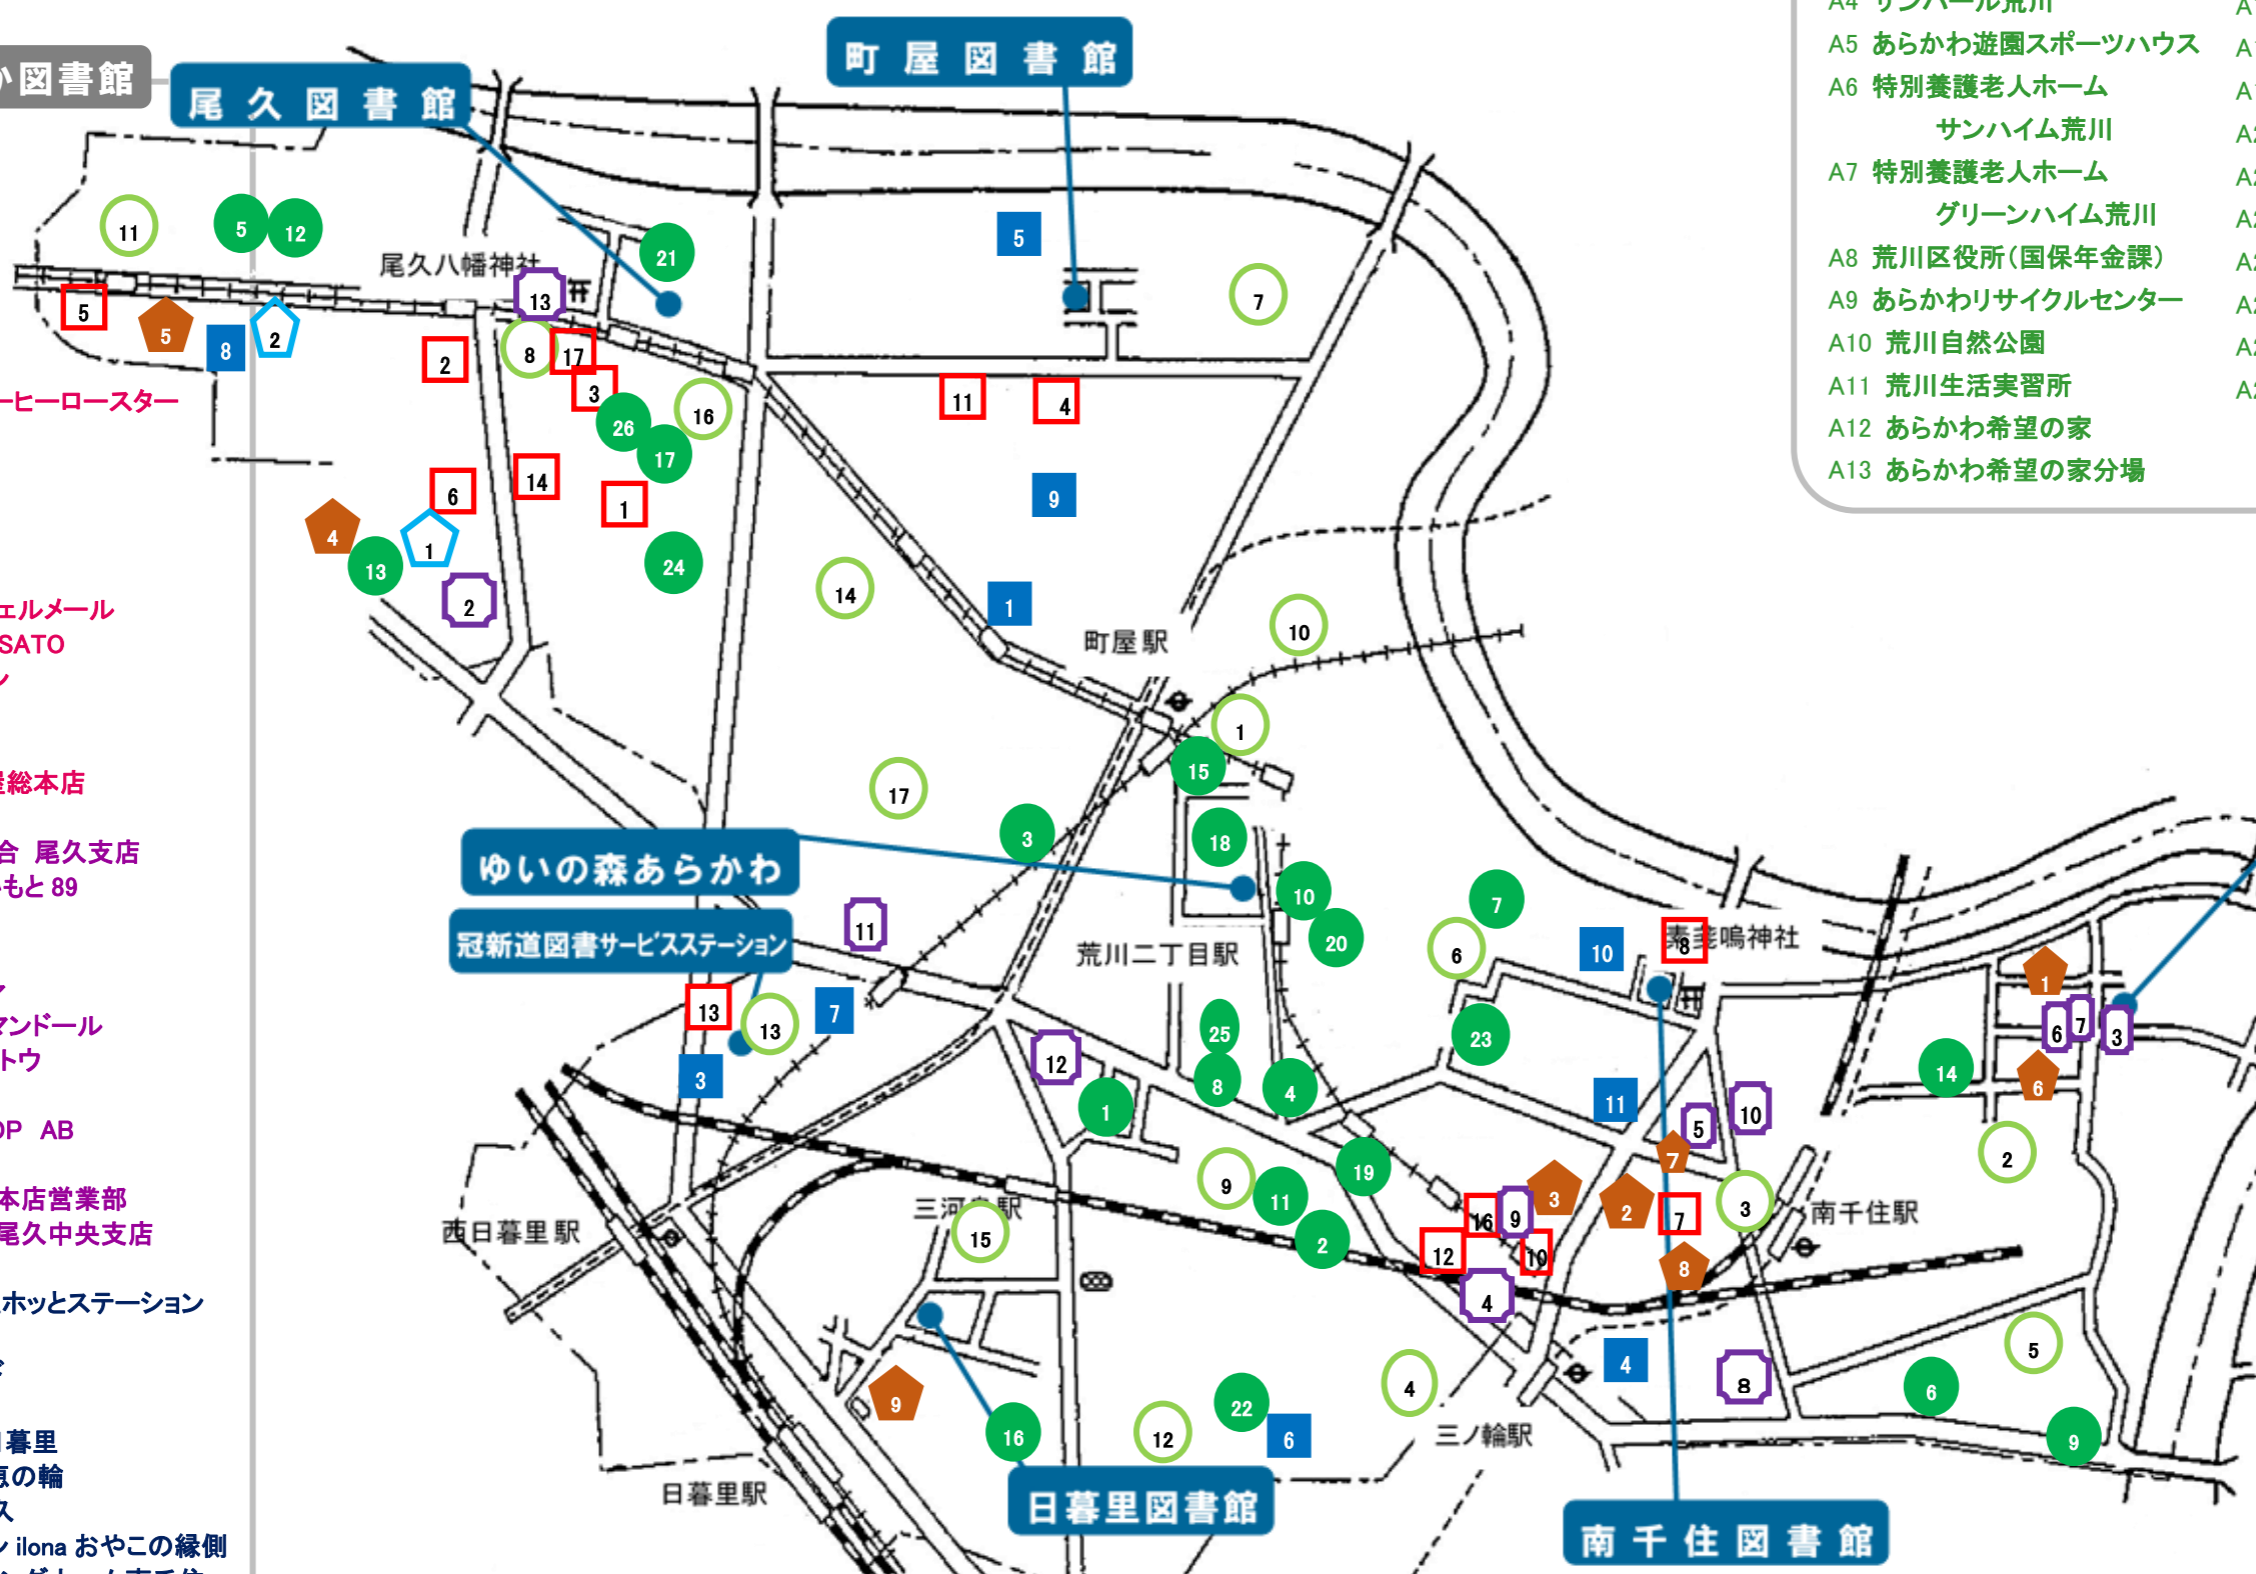

### ◇ 公衆浴場

- D1 梅の湯
  - D2 千代の湯
- ### □ 飲食店等
- E1 喫茶ミヨシ
  - E2 つくねや 292
  - E3 どん平
  - E4 ブラックホールコーヒーロースター
  - E5 洋菓子セキヤ
  - E6 おぐセンター
  - E7 珈琲・オンリー
  - E8 知味菜房
  - E10 都電力カフェ
  - E11 ティールーム・フェルメール
  - E12 niigata.style\_MASATO
  - E13 喫茶 疎開サロン
  - E14 まどみ荘
  - E16 珈琲館
  - E17 日本そば朝日屋総本店

### ■ その他施設

- H1 子ども村 中高生ホットステーション
- H3 てらびあぼけっと
- H4 ほっこりアイランド
- H5 尾久のはらっぱ
- H6 プランシエール日暮里
- H7 デイサービス千恵の輪
- H8 ケアハウス西尾久
- H9 子育て交流サロン ilona おやこの縁側
- H10 ベストリハナーシングホーム南千住
- H11 はなまるハウス南千住

ゆいの森あらかわ  
冠新道図書サービスステーション