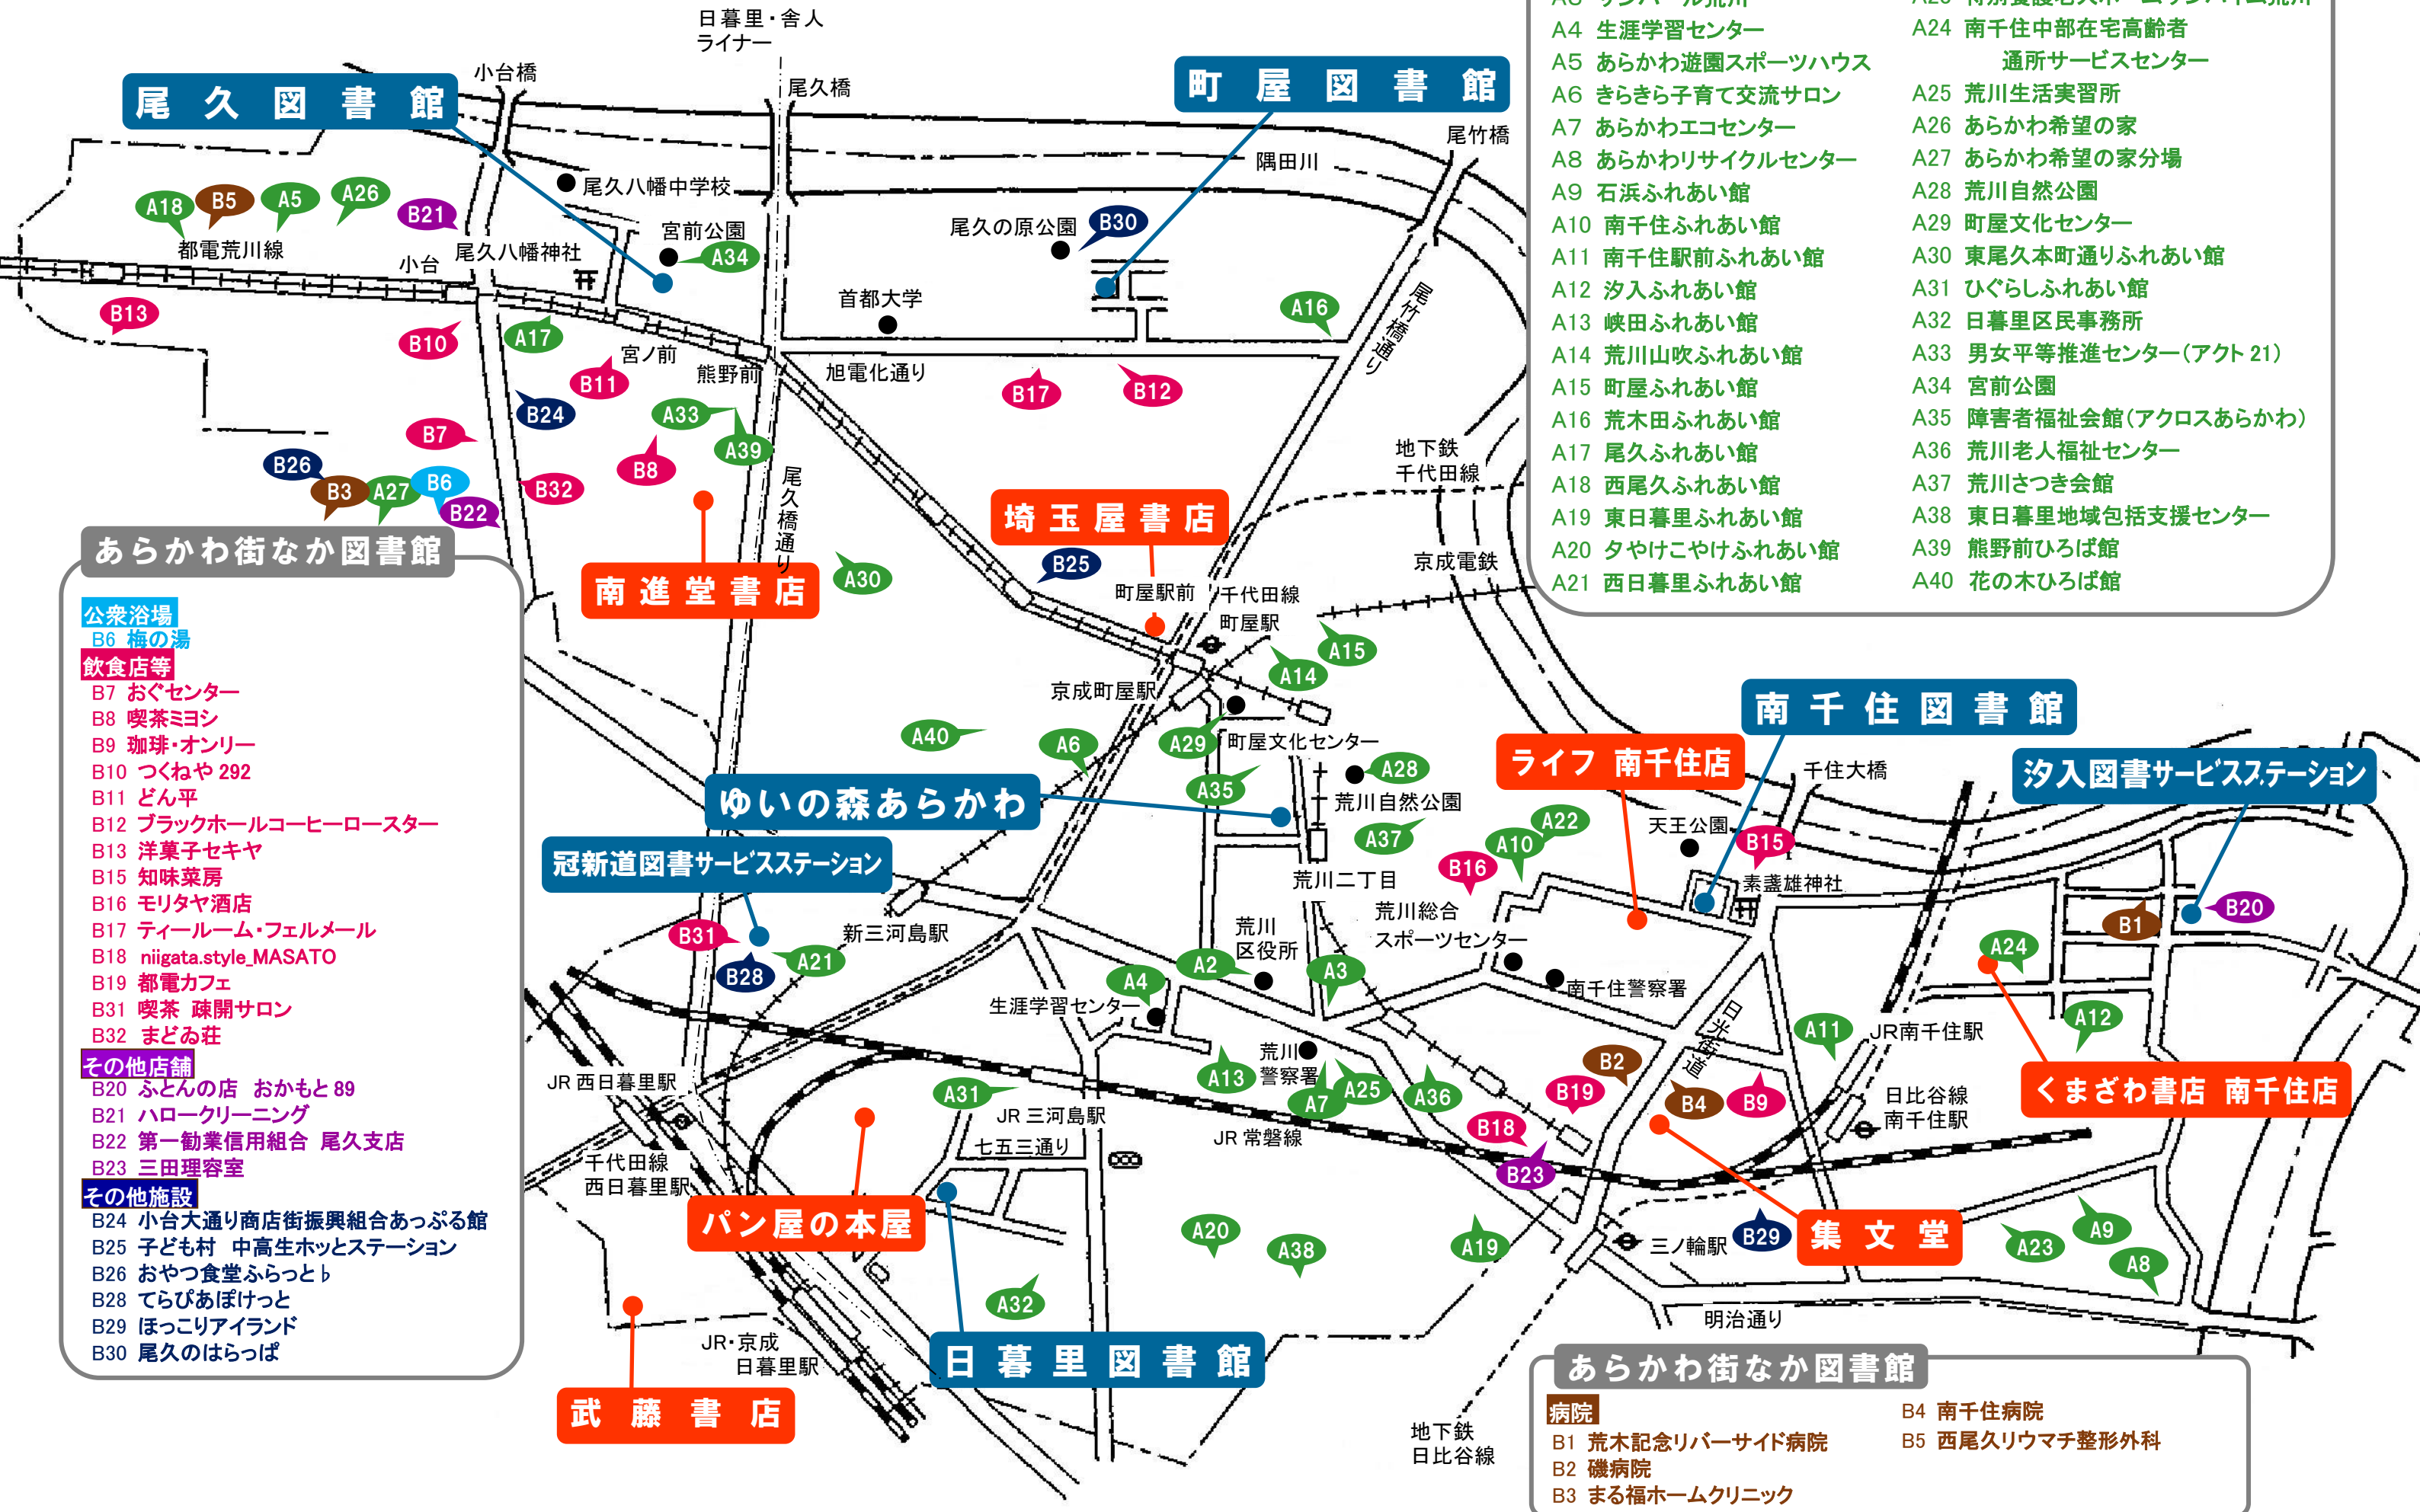

読書を愛するまち・あらかわ Map

あらかわ街なか図書館

- 公共施設**
- A2 荒川区役所(国保年金課)
 - A3 サンパール荒川
 - A4 生涯学習センター
 - A5 あらかわ遊園スポーツハウス
 - A6 きらきら子育て交流サロン
 - A7 あらかわエコセンター
 - A8 あらかわりサイクルセンター
 - A9 石浜ふれあい館
 - A10 南千住ふれあい館
 - A11 南千住駅前ふれあい館
 - A12 汐入ふれあい館
 - A13 峡田ふれあい館
 - A14 荒川山吹ふれあい館
 - A15 町屋ふれあい館
 - A16 荒木田ふれあい館
 - A17 尾久ふれあい館
 - A18 西尾久ふれあい館
 - A19 東日暮里ふれあい館
 - A20 タヤけこやけふれあい館
 - A21 西日暮里ふれあい館
 - A22 特別養護老人ホーム グリーンハイム荒川
 - A23 特別養護老人ホームサンハイム荒川
 - A24 南千住中部在宅高齢者 通所サービスセンター
 - A25 荒川生活実習所
 - A26 あらかわ希望の家
 - A27 あらかわ希望の家分場
 - A28 荒川自然公園
 - A29 町屋文化センター
 - A30 東尾久本町通りふれあい館
 - A31 ひぐらしふれあい館
 - A32 日暮里区民事務所
 - A33 男女平等推進センター(アクト 21)
 - A34 宮前公園
 - A35 障害者福祉会館(アクロスあらかわ)
 - A36 荒川老人福祉センター
 - A37 荒川さつき会館
 - A38 東日暮里地域包括支援センター
 - A39 熊野前ひろば館
 - A40 花の木ひろば館

あらかわ街なか図書館

- 公衆浴場**
B6 梅の湯
- 飲食店等**
- B7 おぐセンター
 - B8 喫茶ミヨシ
 - B9 珈琲・オンリー
 - B10 つくねや 292
 - B11 どん平
 - B12 ブラックホールコーヒーロースター
 - B13 洋菓子セキヤ
 - B15 知味菜房
 - B16 モリタヤ酒店
 - B17 ティールーム・フェルメール
 - B18 niigata.style_MASATO
 - B19 都電カフェ
 - B31 喫茶 疎開サロン
 - B32 まどみ荘
- その他店舗**
- B20 ふとんの店 おかもと 89
 - B21 ハロークリーニング
 - B22 第一勧業信用組合 尾久支店
 - B23 三田理容室
- その他施設**
- B24 小台大通り商店街振興組合あつぷる館
 - B25 子ども村 中高生ホットステーション
 - B26 おやつ食堂ふらっと
 - B28 てらびあぼけっと
 - B29 ほっこりアイランド
 - B30 尾久のはらっぱ

あらかわ街なか図書館

- 病院**
- B1 荒木記念リバーサイド病院
 - B2 磯病院
 - B3 まる福ホームクリニック
 - B4 南千住病院
 - B5 西尾久リウマチ整形外科