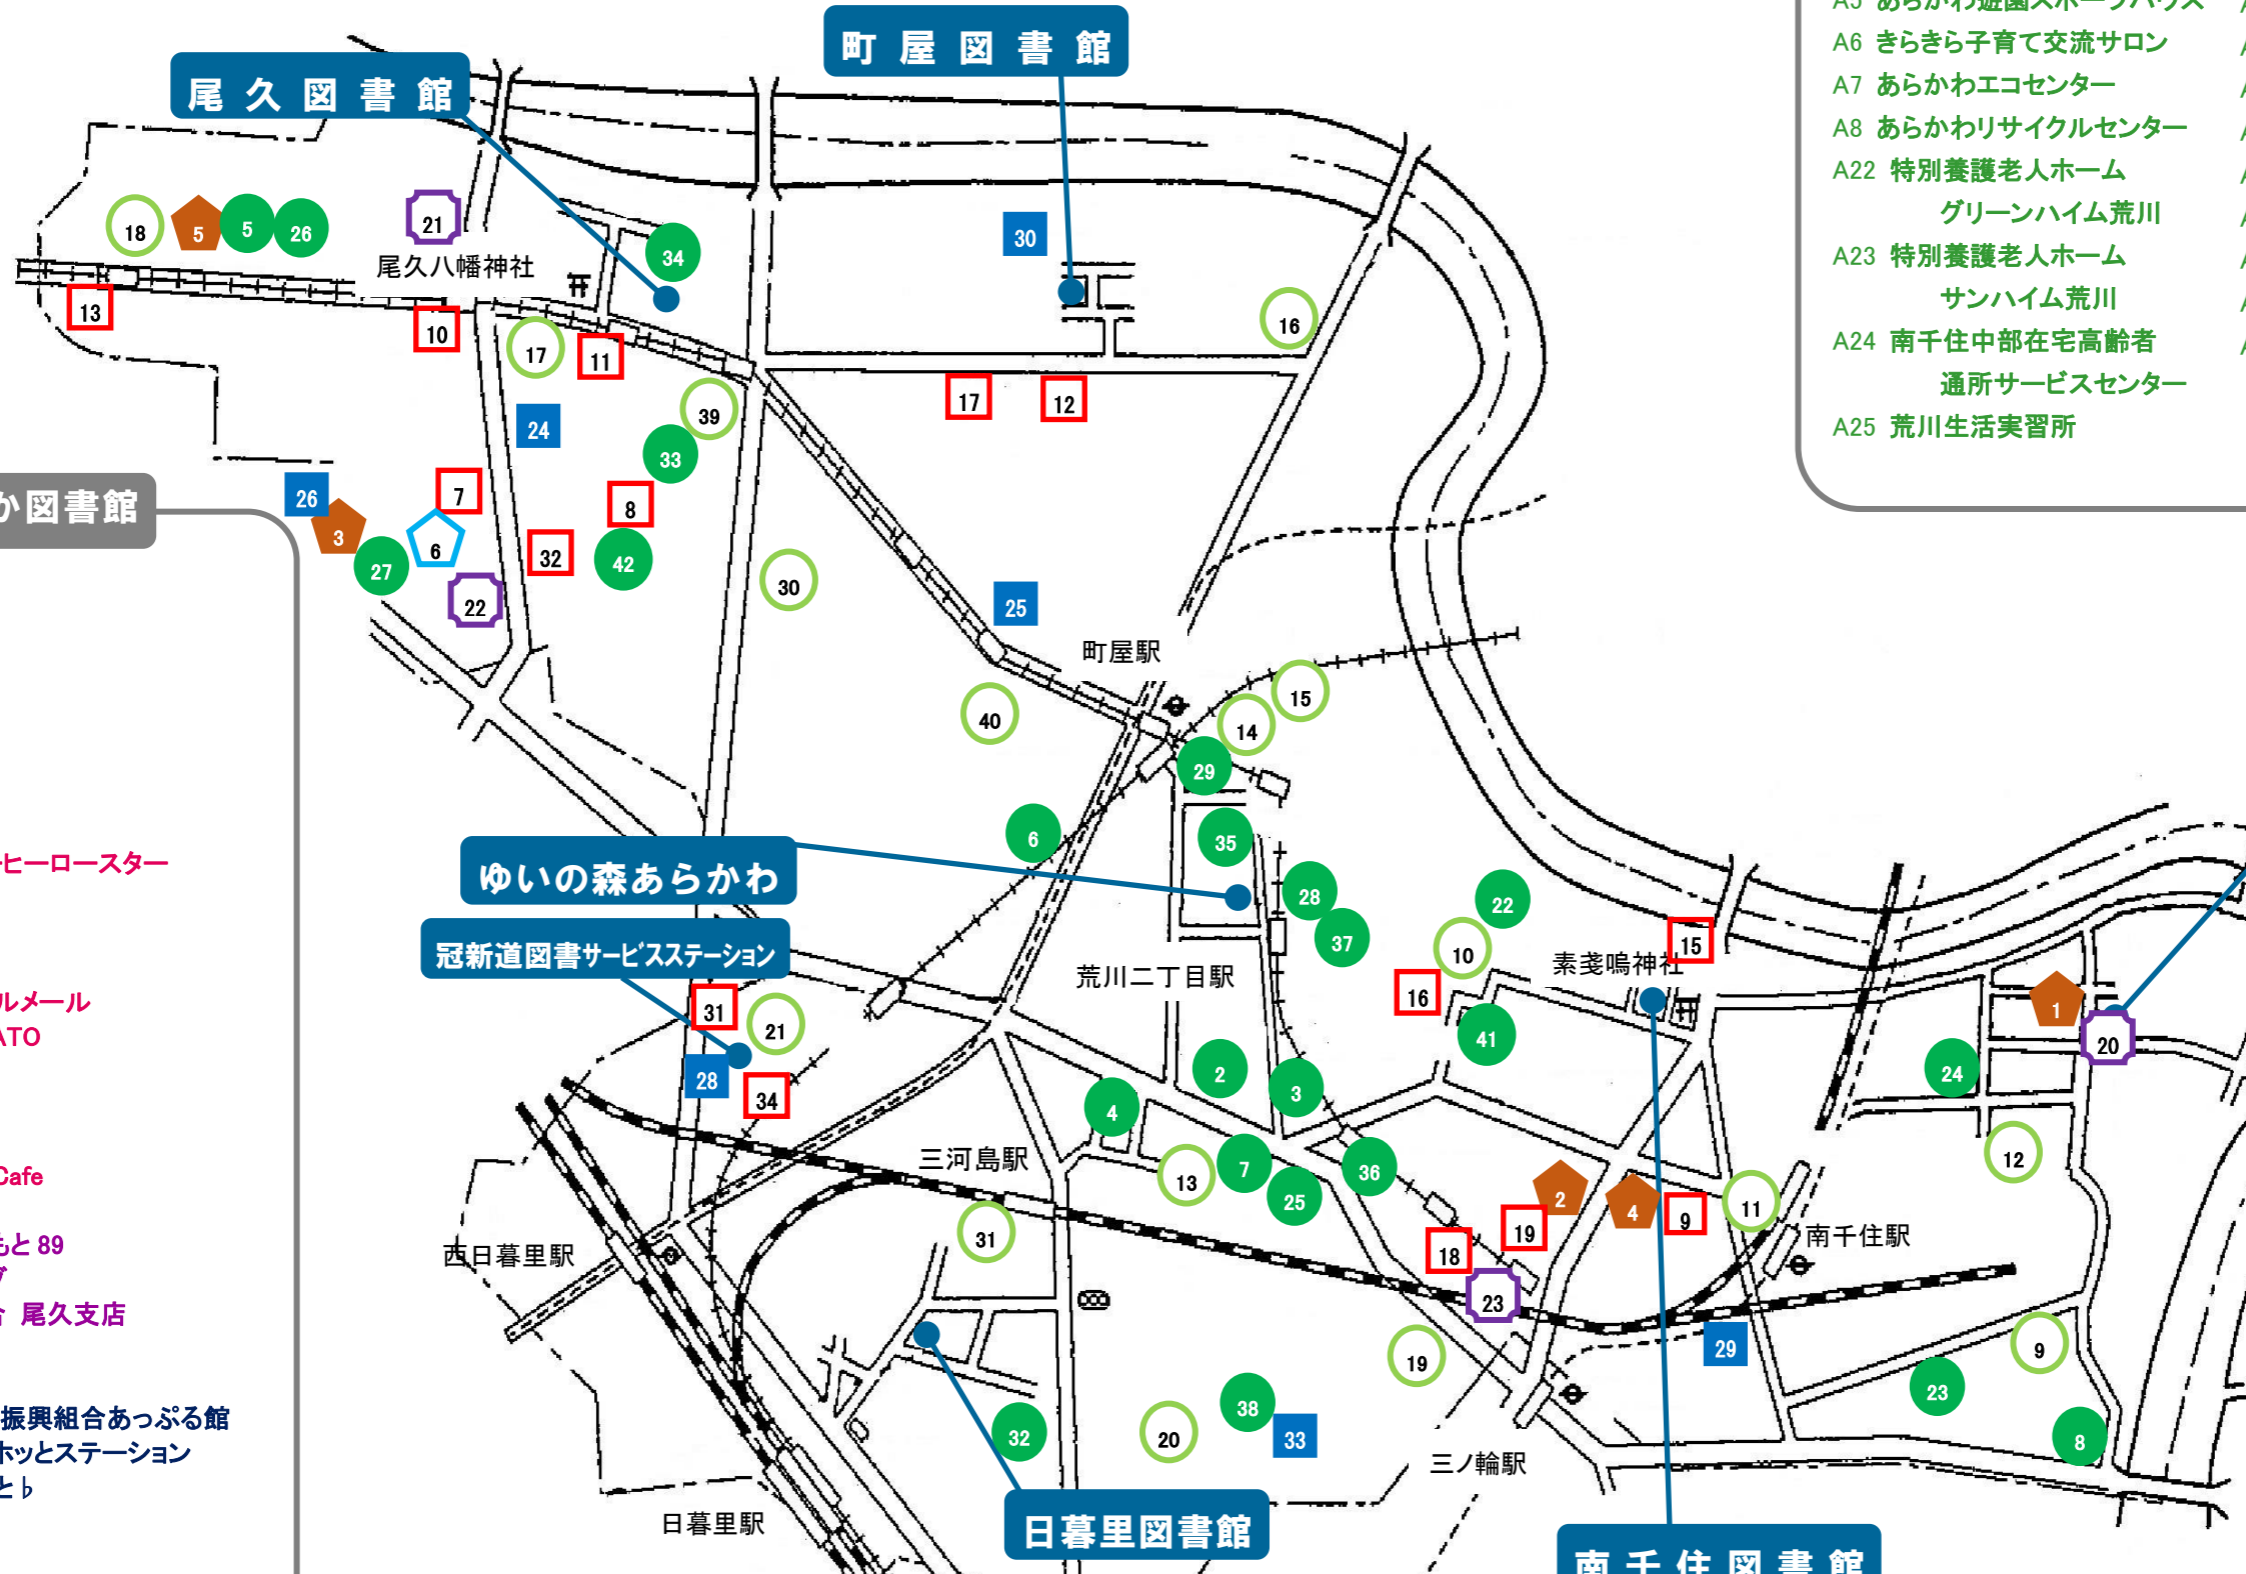

### ◇ 公衆浴場

- B6 梅の湯
- 飲食店等
- B7 おぐセンター
- B8 喫茶ミヨシ
- B9 珈琲・オンリー
- B10 つくねや 292
- B11 どん平
- B12 ブラックホールコーヒーロスター
- B13 洋菓子セキヤ
- B15 知味菜房
- B16 モリタヤ酒店
- B17 ティールーム・フェルメール
- B18 niigata.style\_MASATO
- B19 都電カフェ
- B31 喫茶 疎開サロン
- B32 まどろ荘
- B34 私と子どもと絵本 Cafe

- その他店舗
- B20 ふとんの店 おかもと 89
- B21 ハロークリーニング
- B22 第一勧業信用組合 尾久支店
- B23 三田理容室

- その他施設
- B24 小台大通り商店街振興組合あつぷる館
- B25 子ども村 中高生ホッとステーション
- B26 おやつ食堂ふらっと
- B28 てらびあぼけっと
- B29 ほっこりアイランド
- B30 尾久のはらっぱ
- B33 ブランシエール日暮里

### ◆ 病院

- B1 荒木記念リバーサイド病院
- B2 磯病院
- B3 まる福ホームクリニック
- B4 南千住病院
- B5 西尾久リウマチ整形外科