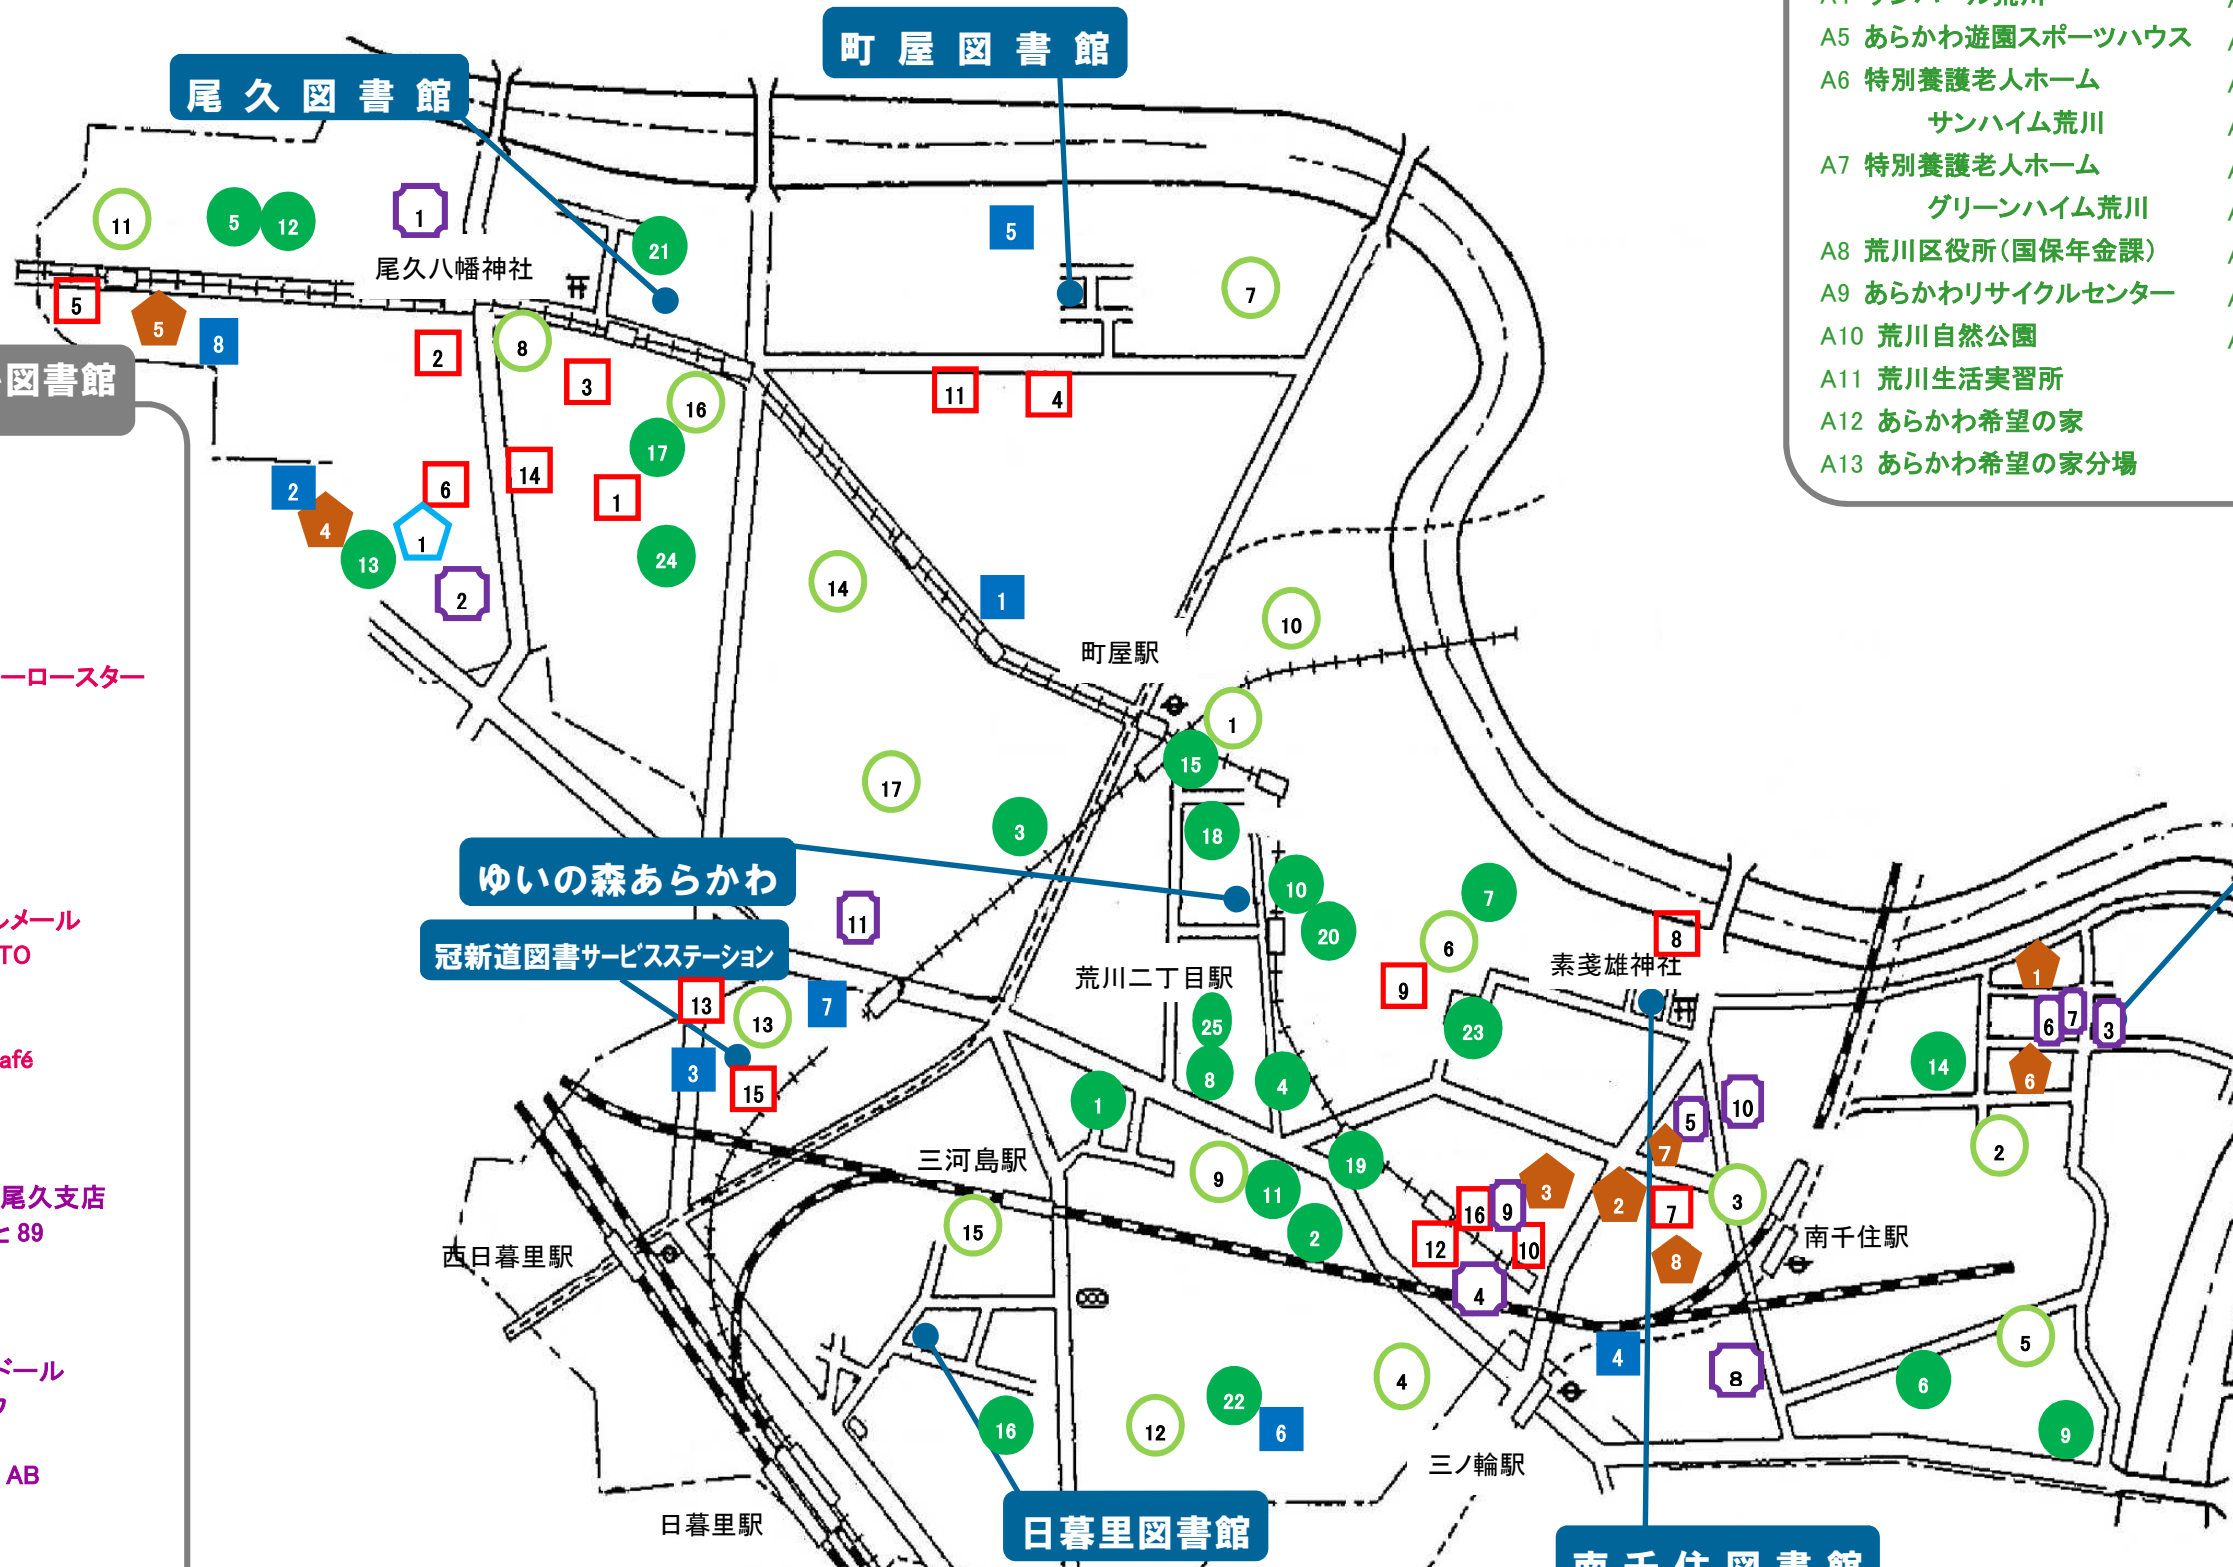

読書を愛するまち・あらかわ Map

あらかわ街なか図書館

● 公共施設

- A1 生涯学習センター
- A2 あらかわエコセンター
- A3 きらきら子育て交流サロン
- A4 サンパール荒川
- A5 あらかわ遊園スポーツハウス
- A6 特別養護老人ホーム
サンハイム荒川
- A7 特別養護老人ホーム
グリーンハイム荒川
- A8 荒川区役所(国保年金課)
- A9 あらかわリサイクルセンター
- A10 荒川自然公園
- A11 荒川生活実習所
- A12 あらかわ希望の家
- A13 あらかわ希望の家分場
- A14 南千住中部在宅高齢者
通所サービスセンター
- A15 町屋文化センター
- A16 日暮里区民事務所
- A17 男女平等推進センター(アクト21)
- A18 障害者福祉会館(アクロスあらかわ)
- A19 荒川老人福祉センター
- A20 荒川さつき会館
- A21 宮前公園
- A22 東日暮里地域包括支援センター
- A23 荒川総合スポーツセンター
- A24 荒川区シルバー人材センター
- A25 荒川区がん予防・健康づくりセンター

あらかわ街なか図書館

◇ 公衆浴場

- D1 梅の湯
- 飲食店等
- E1 喫茶ミヨシ
- E2 つくねや 292
- E3 どん平
- E4 ブラックホールコーヒーロースター
- E5 洋菓子セキヤ
- E6 おぐセンター
- E7 珈琲・オンリー
- E8 知味菜房
- E9 モリタヤ酒店
- E10 都電力カフェ
- E11 ティールーム・フェルメール
- E12 niigata.style_MASATO
- E13 喫茶 疎開サロン
- E14 まどみ荘
- E15 私と子どもと絵本 Café
- E16 珈琲館

汐入図書サービスステーション

あらかわ街なか図書館

○ ふれあい館・ひろば館

- B1 荒川山吹ふれあい館
- B2 汐入ふれあい館
- B3 南千住駅前ふれあい館
- B4 東日暮里ふれあい館
- B5 石浜ふれあい館
- B6 南千住ふれあい館
- B7 荒木田ふれあい館
- B8 尾久ふれあい館
- B9 峽田ふれあい館
- B10 町屋ふれあい館
- B11 西尾久ふれあい館
- B12 タヤけこやけふれあい館
- B13 西日暮里ふれあい館
- B14 東尾久本町通りふれあい館
- B15 ひぐらしふれあい館
- B16 熊野前ひろば館
- B17 花の木ひろば館

あらかわ街なか図書館

◆ 病院

- C1 荒木記念東京リバーサイド病院
- C2 南千住病院
- C3 磯医院
- C4 まる福ホームクリニック
- C5 車庫前こころのクリニック
- C6 しらひげ西クリニック
- C7 角田クリニック
- C8 南千住内科クリニック