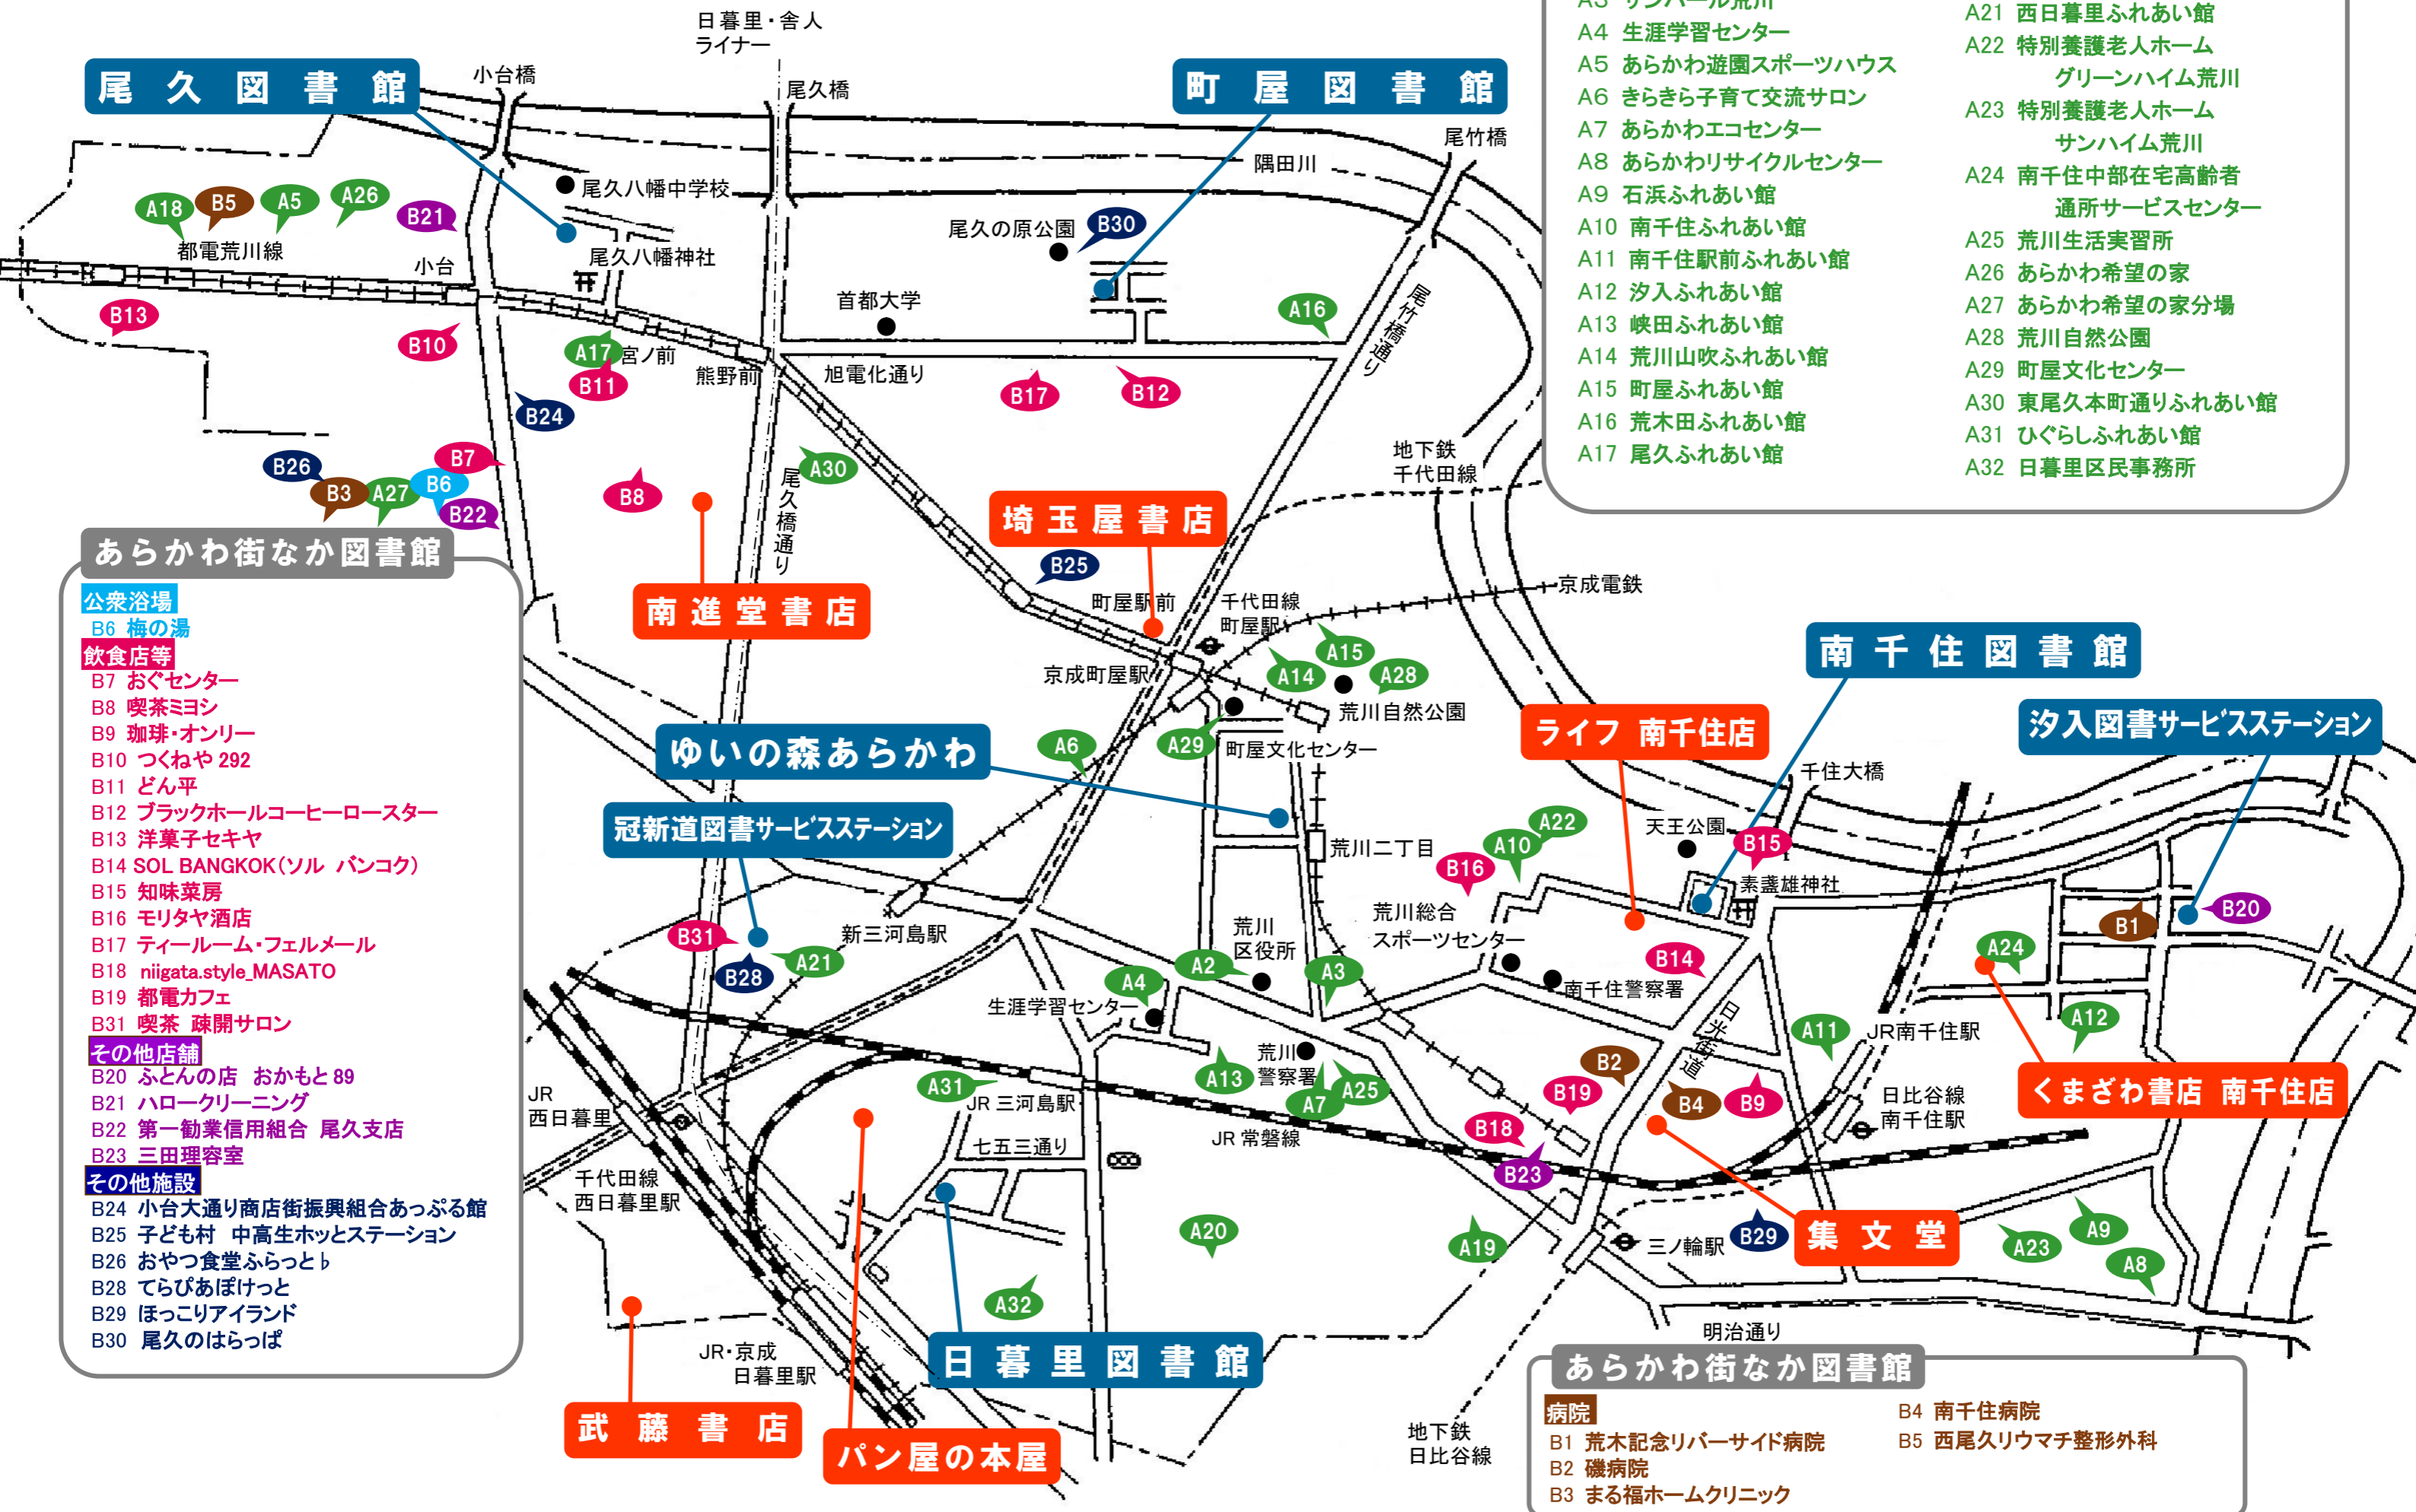

読書を愛するまち・あらかわ Map

尾久図書館

町屋図書館

南千住図書館

日暮里図書館

あらかわ街なか図書館

あらかわ街なか図書館

公共施設

- A2 荒川区役所(国保年金課)
- A3 サンパール荒川
- A4 生涯学習センター
- A5 あらかわ遊園スポーツハウス
- A6 きらきら子育て交流サロン
- A7 あらかわエコセンター
- A8 あらかわサイクルセンター
- A9 石浜ふれあい館
- A10 南千住ふれあい館
- A11 南千住駅前ふれあい館
- A12 汐入ふれあい館
- A13 峡田ふれあい館
- A14 荒川山吹ふれあい館
- A15 町屋ふれあい館
- A16 荒木田ふれあい館
- A17 尾久ふれあい館

- A18 西尾久ふれあい館
- A19 東日暮里ふれあい館
- A20 タヤけこやけふれあい館
- A21 西日暮里ふれあい館
- A22 特別養護老人ホーム
グリーンハイム荒川
- A23 特別養護老人ホーム
サンハイム荒川
- A24 南千住中部在宅高齢者
通所サービスセンター
- A25 荒川生活実習所
- A26 あらかわ希望の家
- A27 あらかわ希望の家分場
- A28 荒川自然公園
- A29 町屋文化センター
- A30 東尾久本町通りふれあい館
- A31 ひぐらしふれあい館
- A32 日暮里区民事務所

- 公衆浴場**
B6 梅の湯
- 飲食店等**
B7 おぐセンター
B8 喫茶ミヨシ
B9 珈琲・オンリー
B10 つくねや 292
B11 どん平
B12 ブラックホールコーヒーロースター
B13 洋菓子セキヤ
B14 SOL BANGKOK(ソル バンコク)
B15 知味菜房
B16 モリタヤ酒店
B17 ティールーム・フェルメール
B18 niigata.style_MASATO
B19 都電カフェ
B31 喫茶 疎開サロン
- その他店舗**
B20 ふとんの店 おかもと 89
B21 ハロークリーニング
B22 第一勧業信用組合 尾久支店
B23 三田理容室
- その他施設**
B24 小台大通り商店街振興組合あつぷる館
B25 子ども村 中高生ホットステーション
B26 おやつ食堂ふらっと
B28 てらびあぼけっと
B29 ほっこりアイランド
B30 尾久のはらっぱ