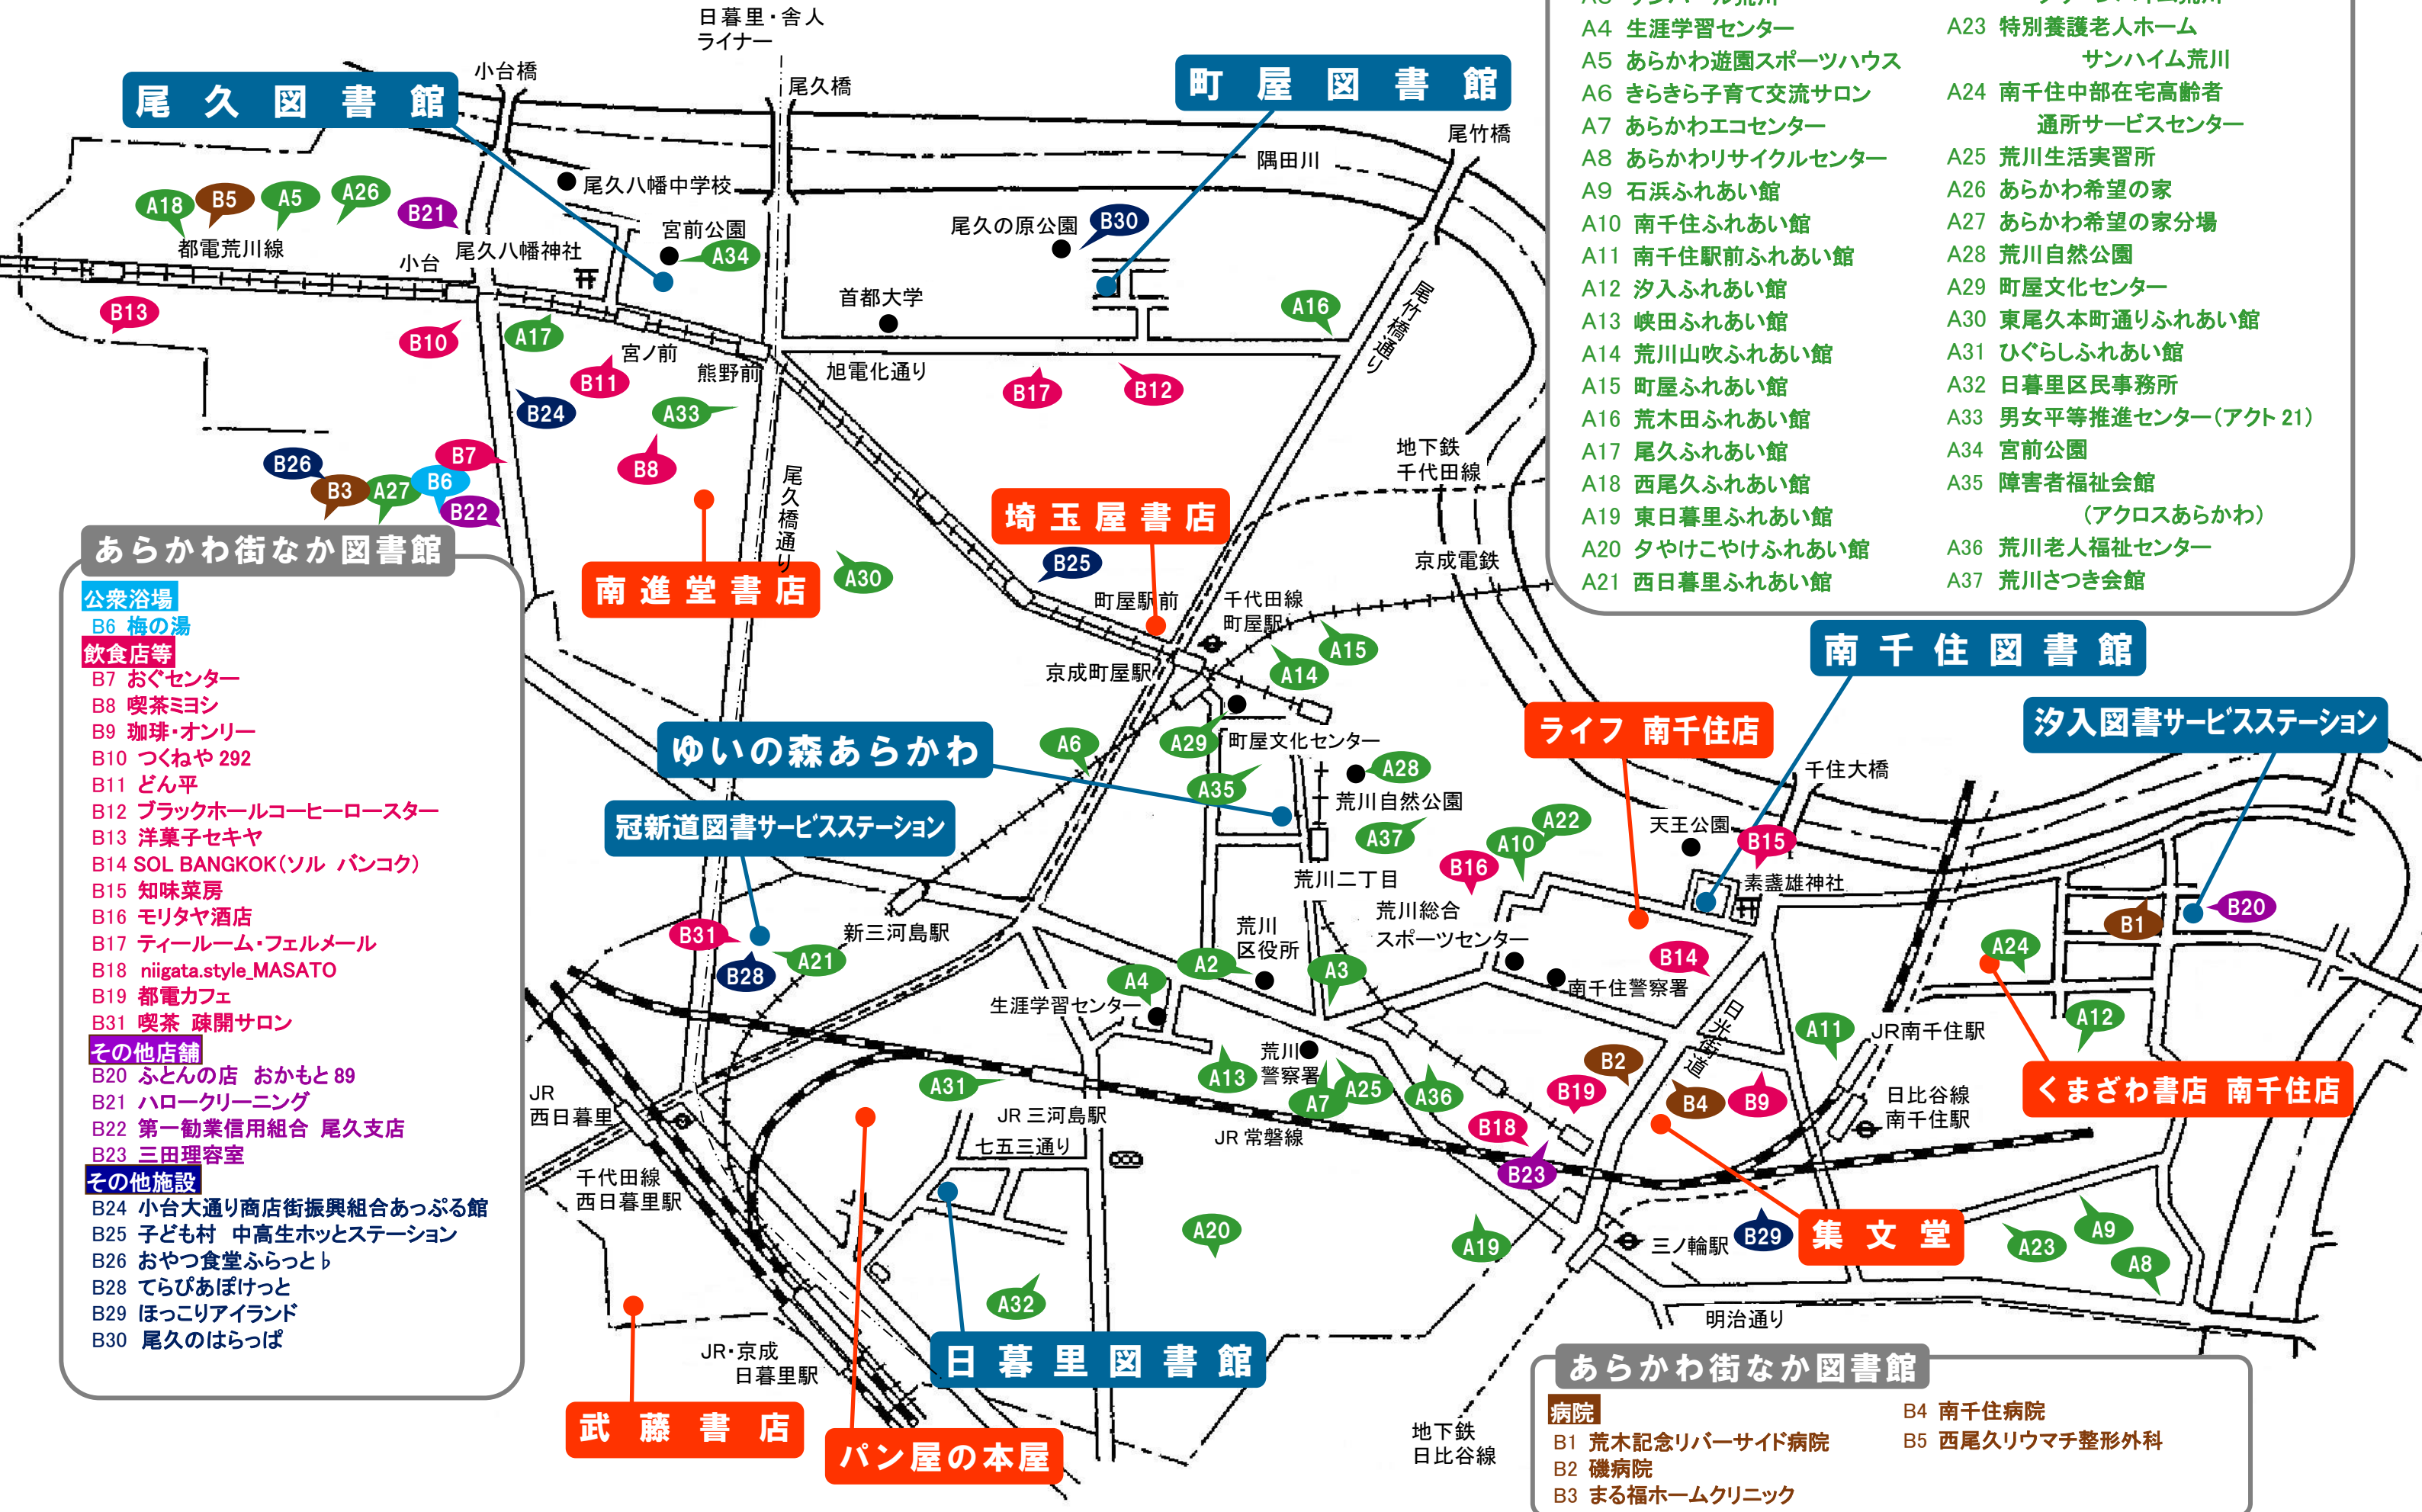

読書を愛するまち・あらかわ Map

あらかわ街なか図書館

- 公共施設**
- A2 荒川区役所(国保年金課)
 - A3 サンパール荒川
 - A4 生涯学習センター
 - A5 あらかわ遊園スポーツハウス
 - A6 きらきら子育て交流サロン
 - A7 あらかわエコセンター
 - A8 あらかわりサイクルセンター
 - A9 石浜ふれあい館
 - A10 南千住ふれあい館
 - A11 南千住駅前ふれあい館
 - A12 汐入ふれあい館
 - A13 峡田ふれあい館
 - A14 荒川山吹ふれあい館
 - A15 町屋ふれあい館
 - A16 荒木田ふれあい館
 - A17 尾久ふれあい館
 - A18 西尾久ふれあい館
 - A19 東日暮里ふれあい館
 - A20 タヤけこやけふれあい館
 - A21 西日暮里ふれあい館
 - A22 特別養護老人ホーム グリーンハイム荒川
 - A23 特別養護老人ホーム サンハイム荒川
 - A24 南千住中部在宅高齢者 通所サービスセンター
 - A25 荒川生活実習所
 - A26 あらかわ希望の家
 - A27 あらかわ希望の家分場
 - A28 荒川自然公園
 - A29 町屋文化センター
 - A30 東尾久本町通りふれあい館
 - A31 ひぐらしふれあい館
 - A32 日暮里区民事務所
 - A33 男女平等推進センター(アクト 21)
 - A34 宮前公園
 - A35 障害者福祉会館 (アクロスあらかわ)
 - A36 荒川老人福祉センター
 - A37 荒川さつき会館

あらかわ街なか図書館

- 公衆浴場**
B6 梅の湯
- 飲食店等**
B7 おぐセンター
B8 喫茶ミヨシ
B9 珈琲・オンリー
B10 つくねや 292
B11 どん平
B12 ブラックホールコーヒーロースター
B13 洋菓子セキヤ
B14 SOL BANGKOK(ソル バンコク)
B15 知味菜房
B16 モリタヤ酒店
B17 ティールーム・フェルメール
B18 niigata.style.MASATO
B19 都電カフェ
B31 喫茶 疎開サロン
- その他店舗**
B20 ふとんの店 おかもと 89
B21 ハロークリーニング
B22 第一勤業信用組合 尾久支店
B23 三田理容室
- その他施設**
B24 小台大通り商店街振興組合あつぷる館
B25 子ども村 中高生ホットステーション
B26 おやつ食堂ふらっと
B28 てらびあぼけっと
B29 ほっこりアイランド
B30 尾久のはらっぱ

あらかわ街なか図書館

- 病院**
- B1 荒木記念リバーサイド病院
 - B2 磯病院
 - B3 まる福ホームクリニック
 - B4 南千住病院
 - B5 西尾久リウマチ整形外科