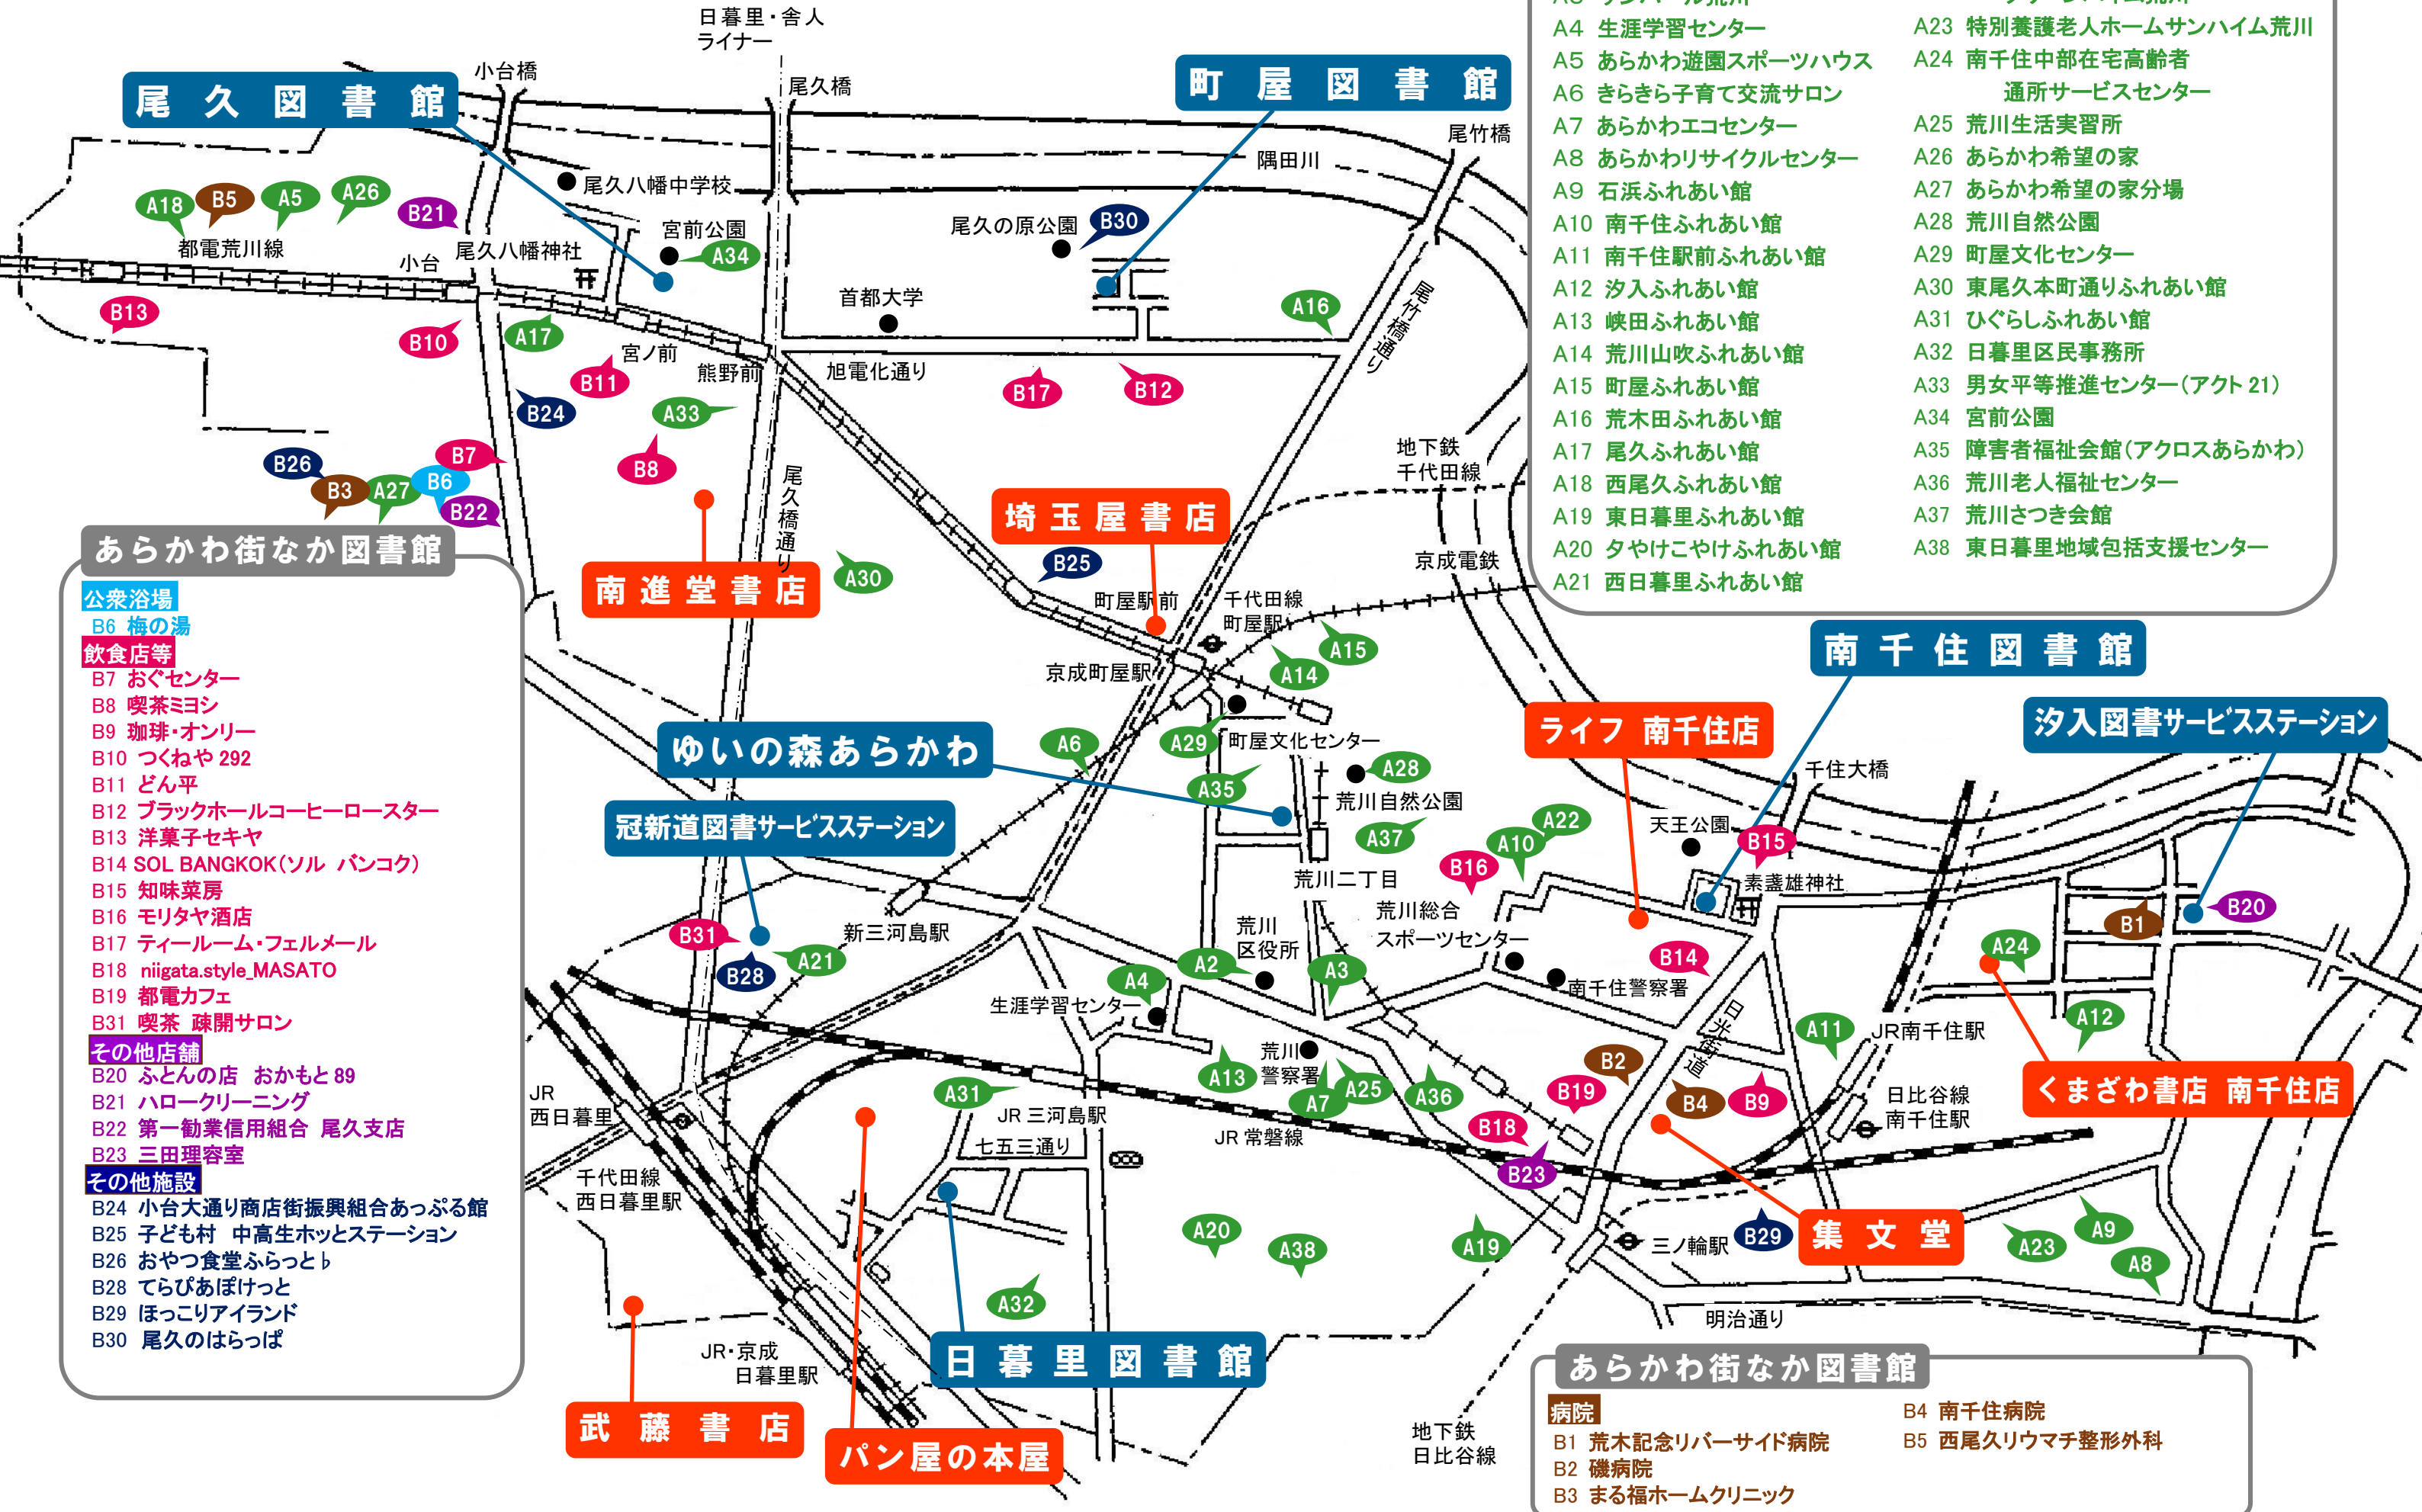

読書を愛するまち・あらかわ Map

あらかわ街なか図書館

- 公共施設**
- A2 荒川区役所(国保年金課)
 - A3 サンパール荒川
 - A4 生涯学習センター
 - A5 あらかわ遊園スポーツハウス
 - A6 きらきら子育て交流サロン
 - A7 あらかわエコセンター
 - A8 あらかわりサイクルセンター
 - A9 石浜ふれあい館
 - A10 南千住ふれあい館
 - A11 南千住駅前ふれあい館
 - A12 汐入ふれあい館
 - A13 峡田ふれあい館
 - A14 荒川山吹ふれあい館
 - A15 町屋ふれあい館
 - A16 荒木田ふれあい館
 - A17 尾久ふれあい館
 - A18 西尾久ふれあい館
 - A19 東日暮里ふれあい館
 - A20 タやけこやけふれあい館
 - A21 西日暮里ふれあい館
 - A22 特別養護老人ホーム グリーンハイム荒川
 - A23 特別養護老人ホームサンハイム荒川
 - A24 南千住中部在宅高齢者 通所サービスセンター
 - A25 荒川生活実習所
 - A26 あらかわ希望の家
 - A27 あらかわ希望の家分場
 - A28 荒川自然公園
 - A29 町屋文化センター
 - A30 東尾久本町通りふれあい館
 - A31 ひぐらしふれあい館
 - A32 日暮里区民事務所
 - A33 男女平等推進センター(アクト 21)
 - A34 宮前公園
 - A35 障害者福祉会館(アクロスあらかわ)
 - A36 荒川老人福祉センター
 - A37 荒川さつき会館
 - A38 東日暮里地域包括支援センター

あらかわ街なか図書館

- 公衆浴場**
- B6 梅の湯
- 飲食店等**
- B7 おぐセンター
 - B8 喫茶ミヨシ
 - B9 珈琲・オンリー
 - B10 つくねや 292
 - B11 どん平
 - B12 ブラックホールコーヒーロースター
 - B13 洋菓子セキヤ
 - B14 SOL BANGKOK(ソル バンコク)
 - B15 知味菜房
 - B16 モリタヤ酒店
 - B17 ティールーム・フェルメール
 - B18 niigata.style.MASATO
 - B19 都電力カフェ
 - B31 喫茶 疎開サロン
- その他店舗**
- B20 ふとんの店 おかもと 89
 - B21 ハロークリーニング
 - B22 第一勧業信用組合 尾久支店
 - B23 三田理容室
- その他施設**
- B24 小台大通り商店街振興組合あつぷる館
 - B25 子ども村 中高生ホットステーション
 - B26 おやつ食堂ふらっと
 - B28 てらびあぼけっと
 - B29 ほっこりアイランド
 - B30 尾久のはらっぱ

あらかわ街なか図書館

- 病院**
- B1 荒木記念リバーサイド病院
 - B2 磯病院
 - B3 まる福ホームクリニック
 - B4 南千住病院
 - B5 西尾久リウマチ整形外科