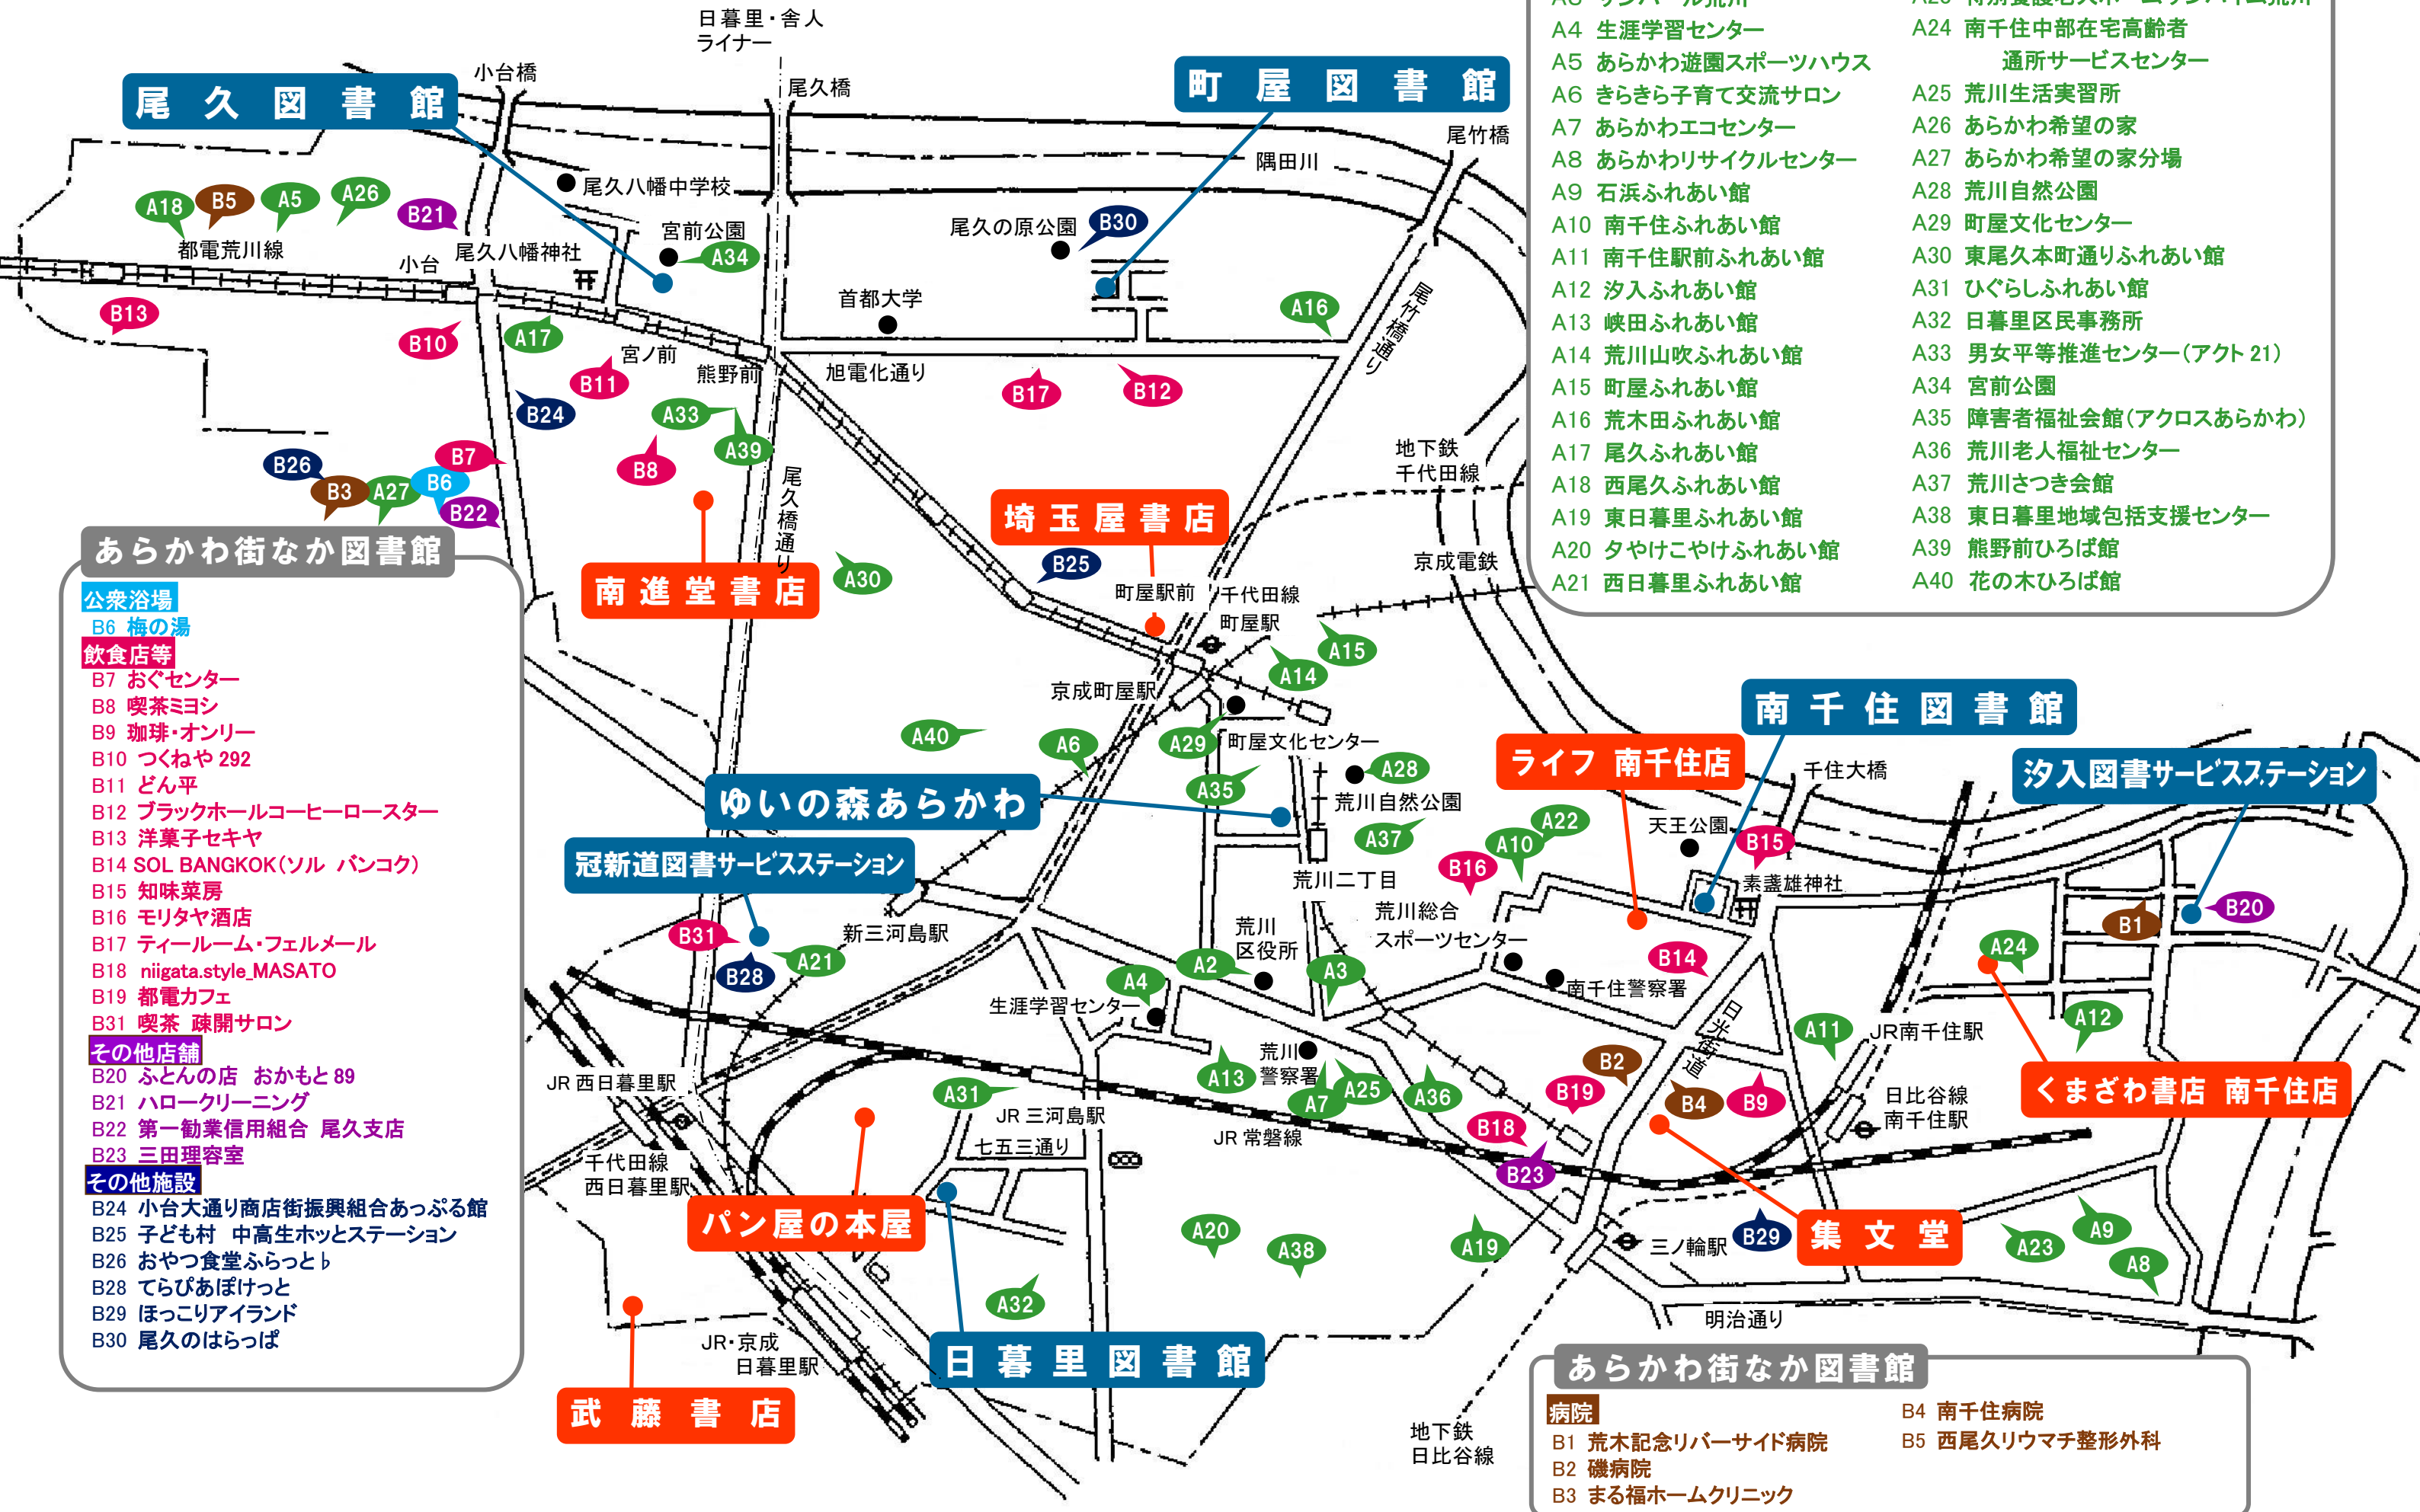

読書を愛するまち・あらかわ Map

あらかわ街なか図書館

- 公共施設**
- A2 荒川区役所(国保年金課)
 - A3 サンパール荒川
 - A4 生涯学習センター
 - A5 あらかわ遊園スポーツハウス
 - A6 きらきら子育て交流サロン
 - A7 あらかわエコセンター
 - A8 あらかわりサイクルセンター
 - A9 石浜ふれあい館
 - A10 南千住ふれあい館
 - A11 南千住駅前ふれあい館
 - A12 汐入ふれあい館
 - A13 峡田ふれあい館
 - A14 荒川山吹ふれあい館
 - A15 町屋ふれあい館
 - A16 荒木田ふれあい館
 - A17 尾久ふれあい館
 - A18 西尾久ふれあい館
 - A19 東日暮里ふれあい館
 - A20 タヤけこやけふれあい館
 - A21 西日暮里ふれあい館
 - A22 特別養護老人ホーム グリーンハイム荒川
 - A23 特別養護老人ホームサンハイム荒川
 - A24 南千住中部在宅高齢者 通所サービスセンター
 - A25 荒川生活実習所
 - A26 あらかわ希望の家
 - A27 あらかわ希望の家分場
 - A28 荒川自然公園
 - A29 町屋文化センター
 - A30 東尾久本町通りふれあい館
 - A31 ひぐらしふれあい館
 - A32 日暮里区民事務所
 - A33 男女平等推進センター(アクト 21)
 - A34 宮前公園
 - A35 障害者福祉会館(アクロスあらかわ)
 - A36 荒川老人福祉センター
 - A37 荒川さつき会館
 - A38 東日暮里地域包括支援センター
 - A39 熊野前ひろば館
 - A40 花の木ひろば館

あらかわ街なか図書館

- 公衆浴場**
- B6 梅の湯
- 飲食店等**
- B7 おぐセンター
 - B8 喫茶ミヨシ
 - B9 珈琲・オンリー
 - B10 つくねや 292
 - B11 どん平
 - B12 ブラックホールコーヒーロースター
 - B13 洋菓子セキヤ
 - B14 SOL BANGKOK(ソル バンコク)
 - B15 知味菜房
 - B16 モリタヤ酒店
 - B17 ティールーム・フェルメール
 - B18 niigata.style.MASATO
 - B19 都電カフェ
 - B31 喫茶 疎開サロン
- その他店舗**
- B20 ふとんの店 おかもと 89
 - B21 ハロークリーニング
 - B22 第一勧業信用組合 尾久支店
 - B23 三田理容室
- その他施設**
- B24 小台大通り商店街振興組合あつぷる館
 - B25 子ども村 中高生ホットステーション
 - B26 おやつ食堂ふらっと
 - B28 てらびあぼけっと
 - B29 ほっこりアイランド
 - B30 尾久のはらっぱ

あらかわ街なか図書館

- 病院**
- B1 荒木記念リバーサイド病院
 - B2 磯病院
 - B3 まる福ホームクリニック
 - B4 南千住病院
 - B5 西尾久リウマチ整形外科