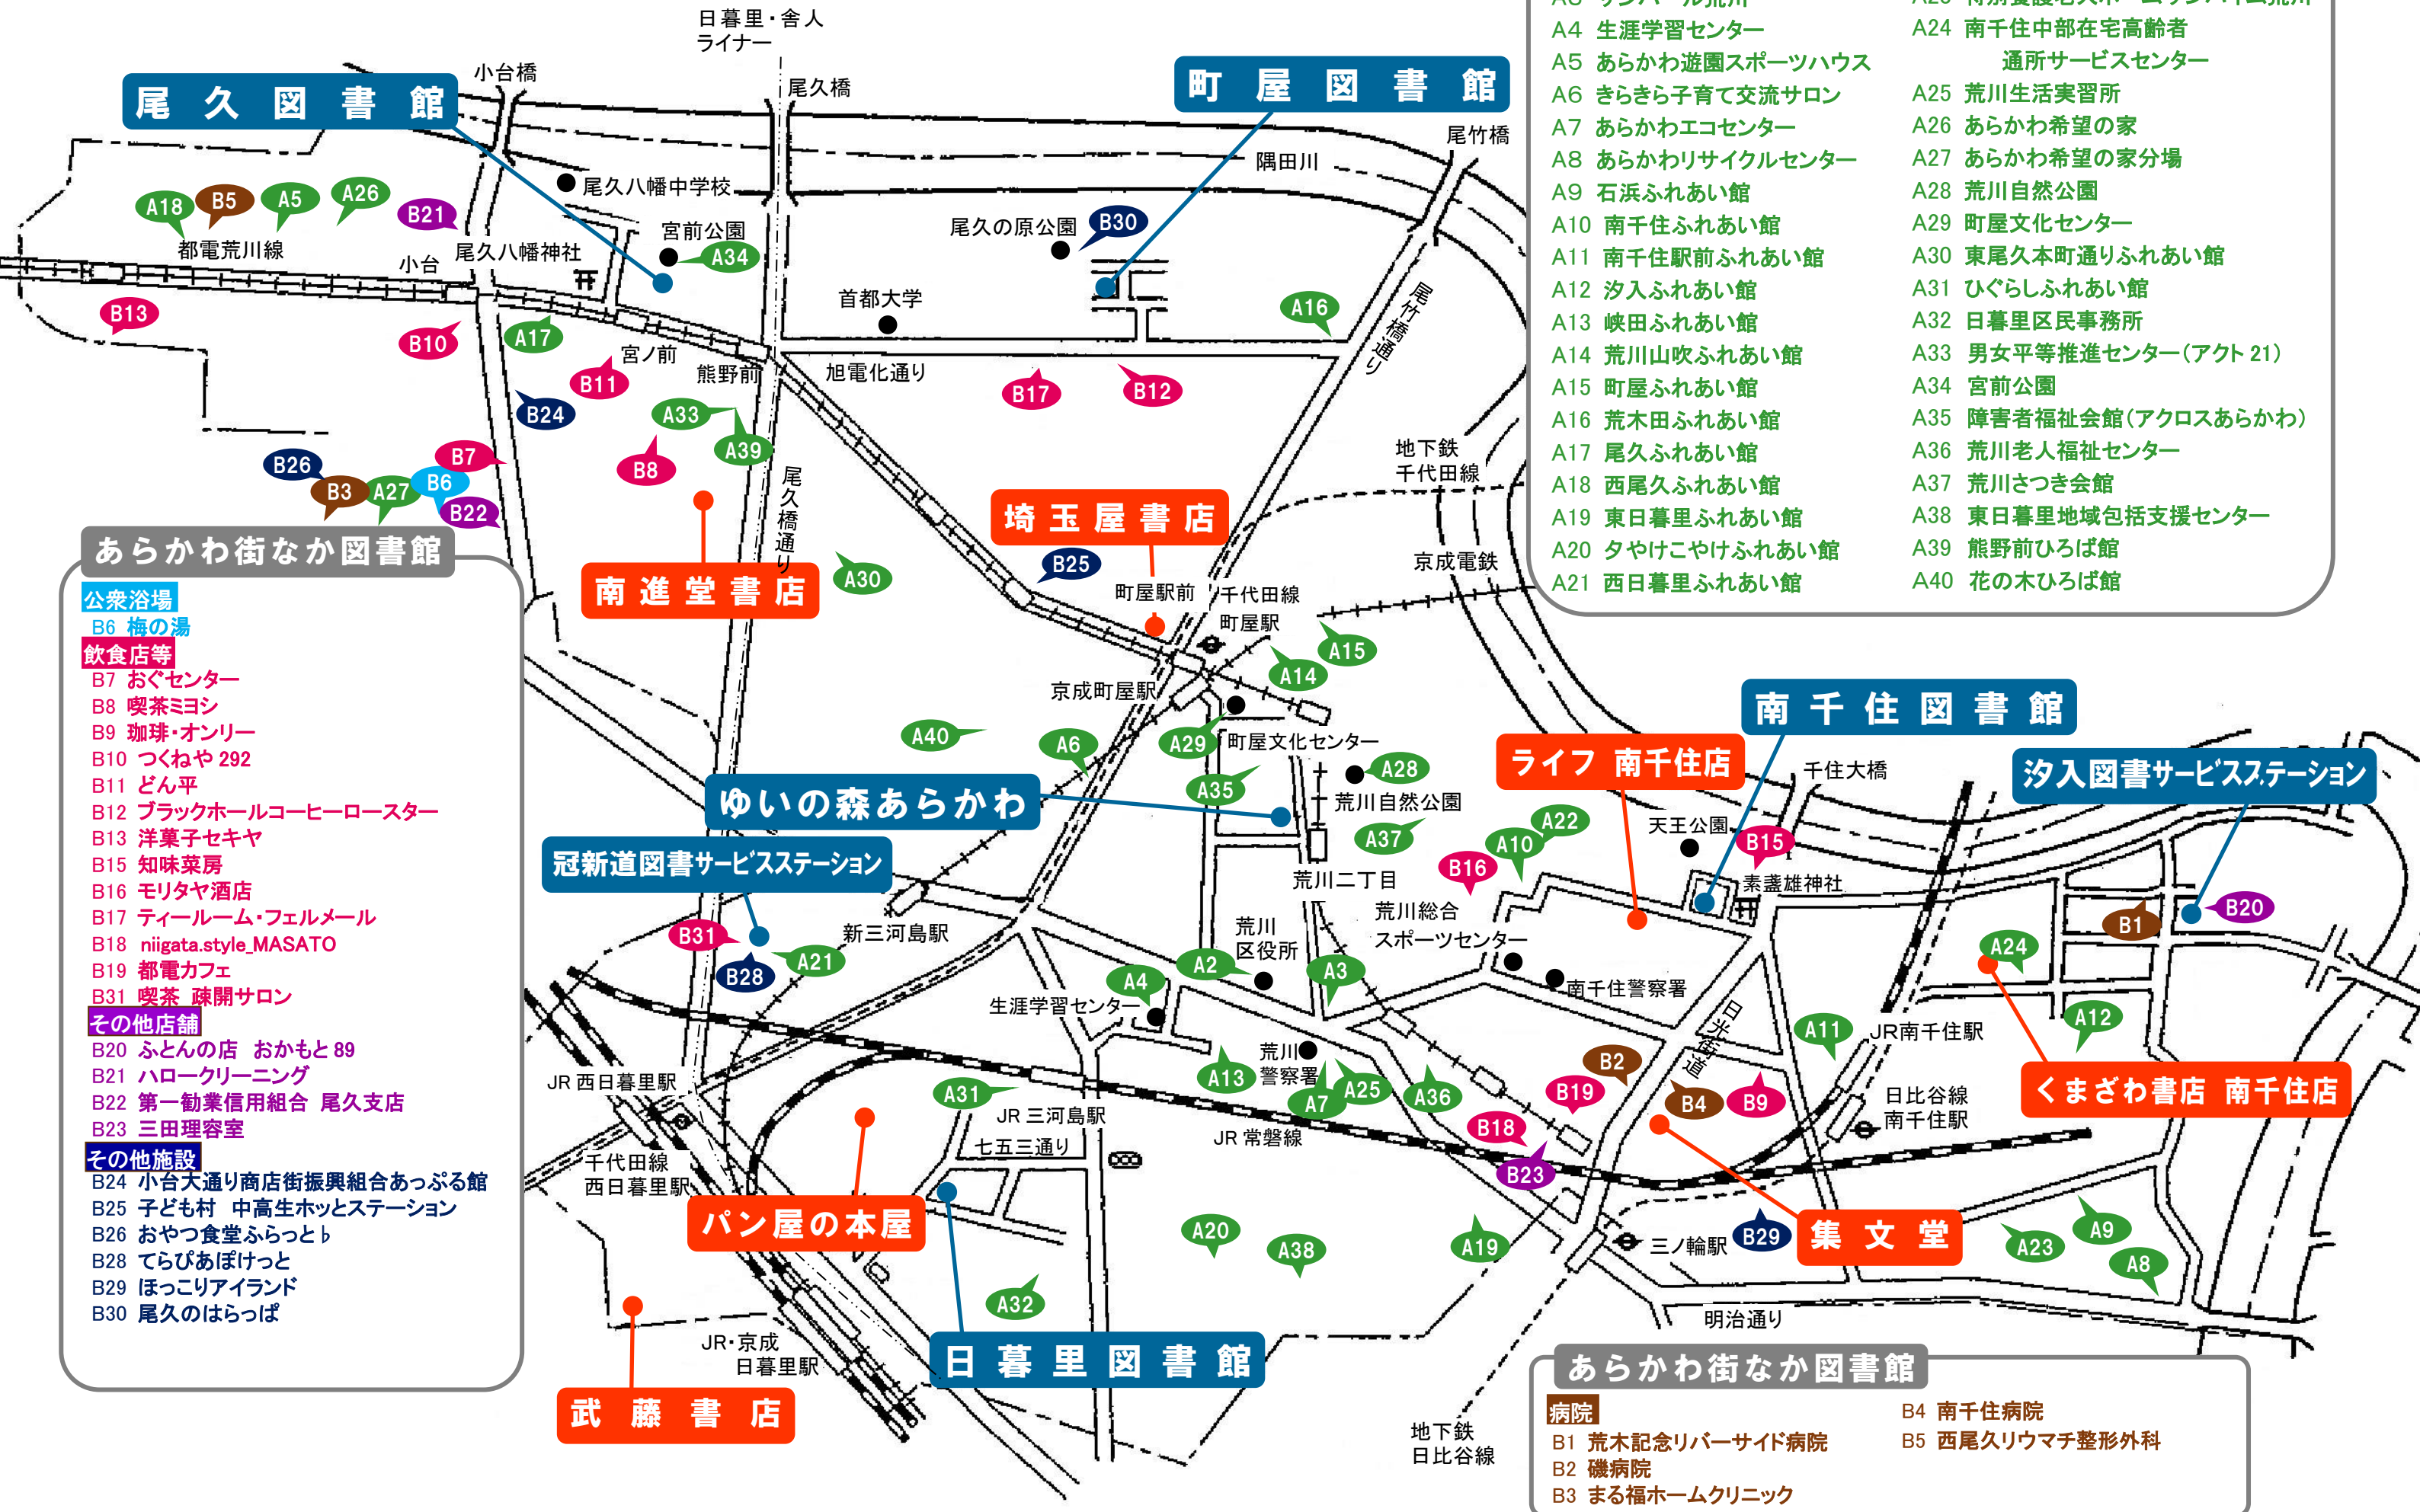

読書を愛するまち・あらかわ Map

あらかわ街なか図書館

- 公共施設**
- A2 荒川区役所(国保年金課)
 - A3 サンパール荒川
 - A4 生涯学習センター
 - A5 あらかわ遊園スポーツハウス
 - A6 きらきら子育て交流サロン
 - A7 あらかわエコセンター
 - A8 あらかわりサイクルセンター
 - A9 石浜ふれあい館
 - A10 南千住ふれあい館
 - A11 南千住駅前ふれあい館
 - A12 汐入ふれあい館
 - A13 峡田ふれあい館
 - A14 荒川山吹ふれあい館
 - A15 町屋ふれあい館
 - A16 荒木田ふれあい館
 - A17 尾久ふれあい館
 - A18 西尾久ふれあい館
 - A19 東日暮里ふれあい館
 - A20 タヤけこやけふれあい館
 - A21 西日暮里ふれあい館
 - A22 特別養護老人ホーム グリーンハイム荒川
 - A23 特別養護老人ホームサンハイム荒川
 - A24 南千住中部在宅高齢者 通所サービスセンター
 - A25 荒川生活実習所
 - A26 あらかわ希望の家
 - A27 あらかわ希望の家分場
 - A28 荒川自然公園
 - A29 町屋文化センター
 - A30 東尾久本町通りふれあい館
 - A31 ひぐらしふれあい館
 - A32 日暮里区民事務所
 - A33 男女平等推進センター(アクト 21)
 - A34 宮前公園
 - A35 障害者福祉会館(アクロスあらかわ)
 - A36 荒川老人福祉センター
 - A37 荒川さつき会館
 - A38 東日暮里地域包括支援センター
 - A39 熊野前ひろば館
 - A40 花の木ひろば館

あらかわ街なか図書館

- 公衆浴場**
- B6 梅の湯
- 飲食店等**
- B7 おぐセンター
 - B8 喫茶ミヨシ
 - B9 珈琲・オンリー
 - B10 つくねや 292
 - B11 どん平
 - B12 ブラックホールコーヒーロースター
 - B13 洋菓子セキヤ
 - B15 知味菜房
 - B16 モリタヤ酒店
 - B17 ティールーム・フェルメール
 - B18 niigata.style.MASATO
 - B19 都電カフェ
 - B31 喫茶 疎開サロン
- その他店舗**
- B20 ふとんの店 おかもと 89
 - B21 ハロークリーニング
 - B22 第一勤業信用組合 尾久支店
 - B23 三田理容室
- その他施設**
- B24 小台大通り商店街振興組合あつぷる館
 - B25 子ども村 中高生ホットステーション
 - B26 おやつ食堂ふらっと
 - B28 てらびあぼけっと
 - B29 ほっこりアイランド
 - B30 尾久のはらっぱ

あらかわ街なか図書館

- 病院**
- B1 荒木記念リバーサイド病院
 - B2 磯病院
 - B3 まる福ホームクリニック
 - B4 南千住病院
 - B5 西尾久リウマチ整形外科