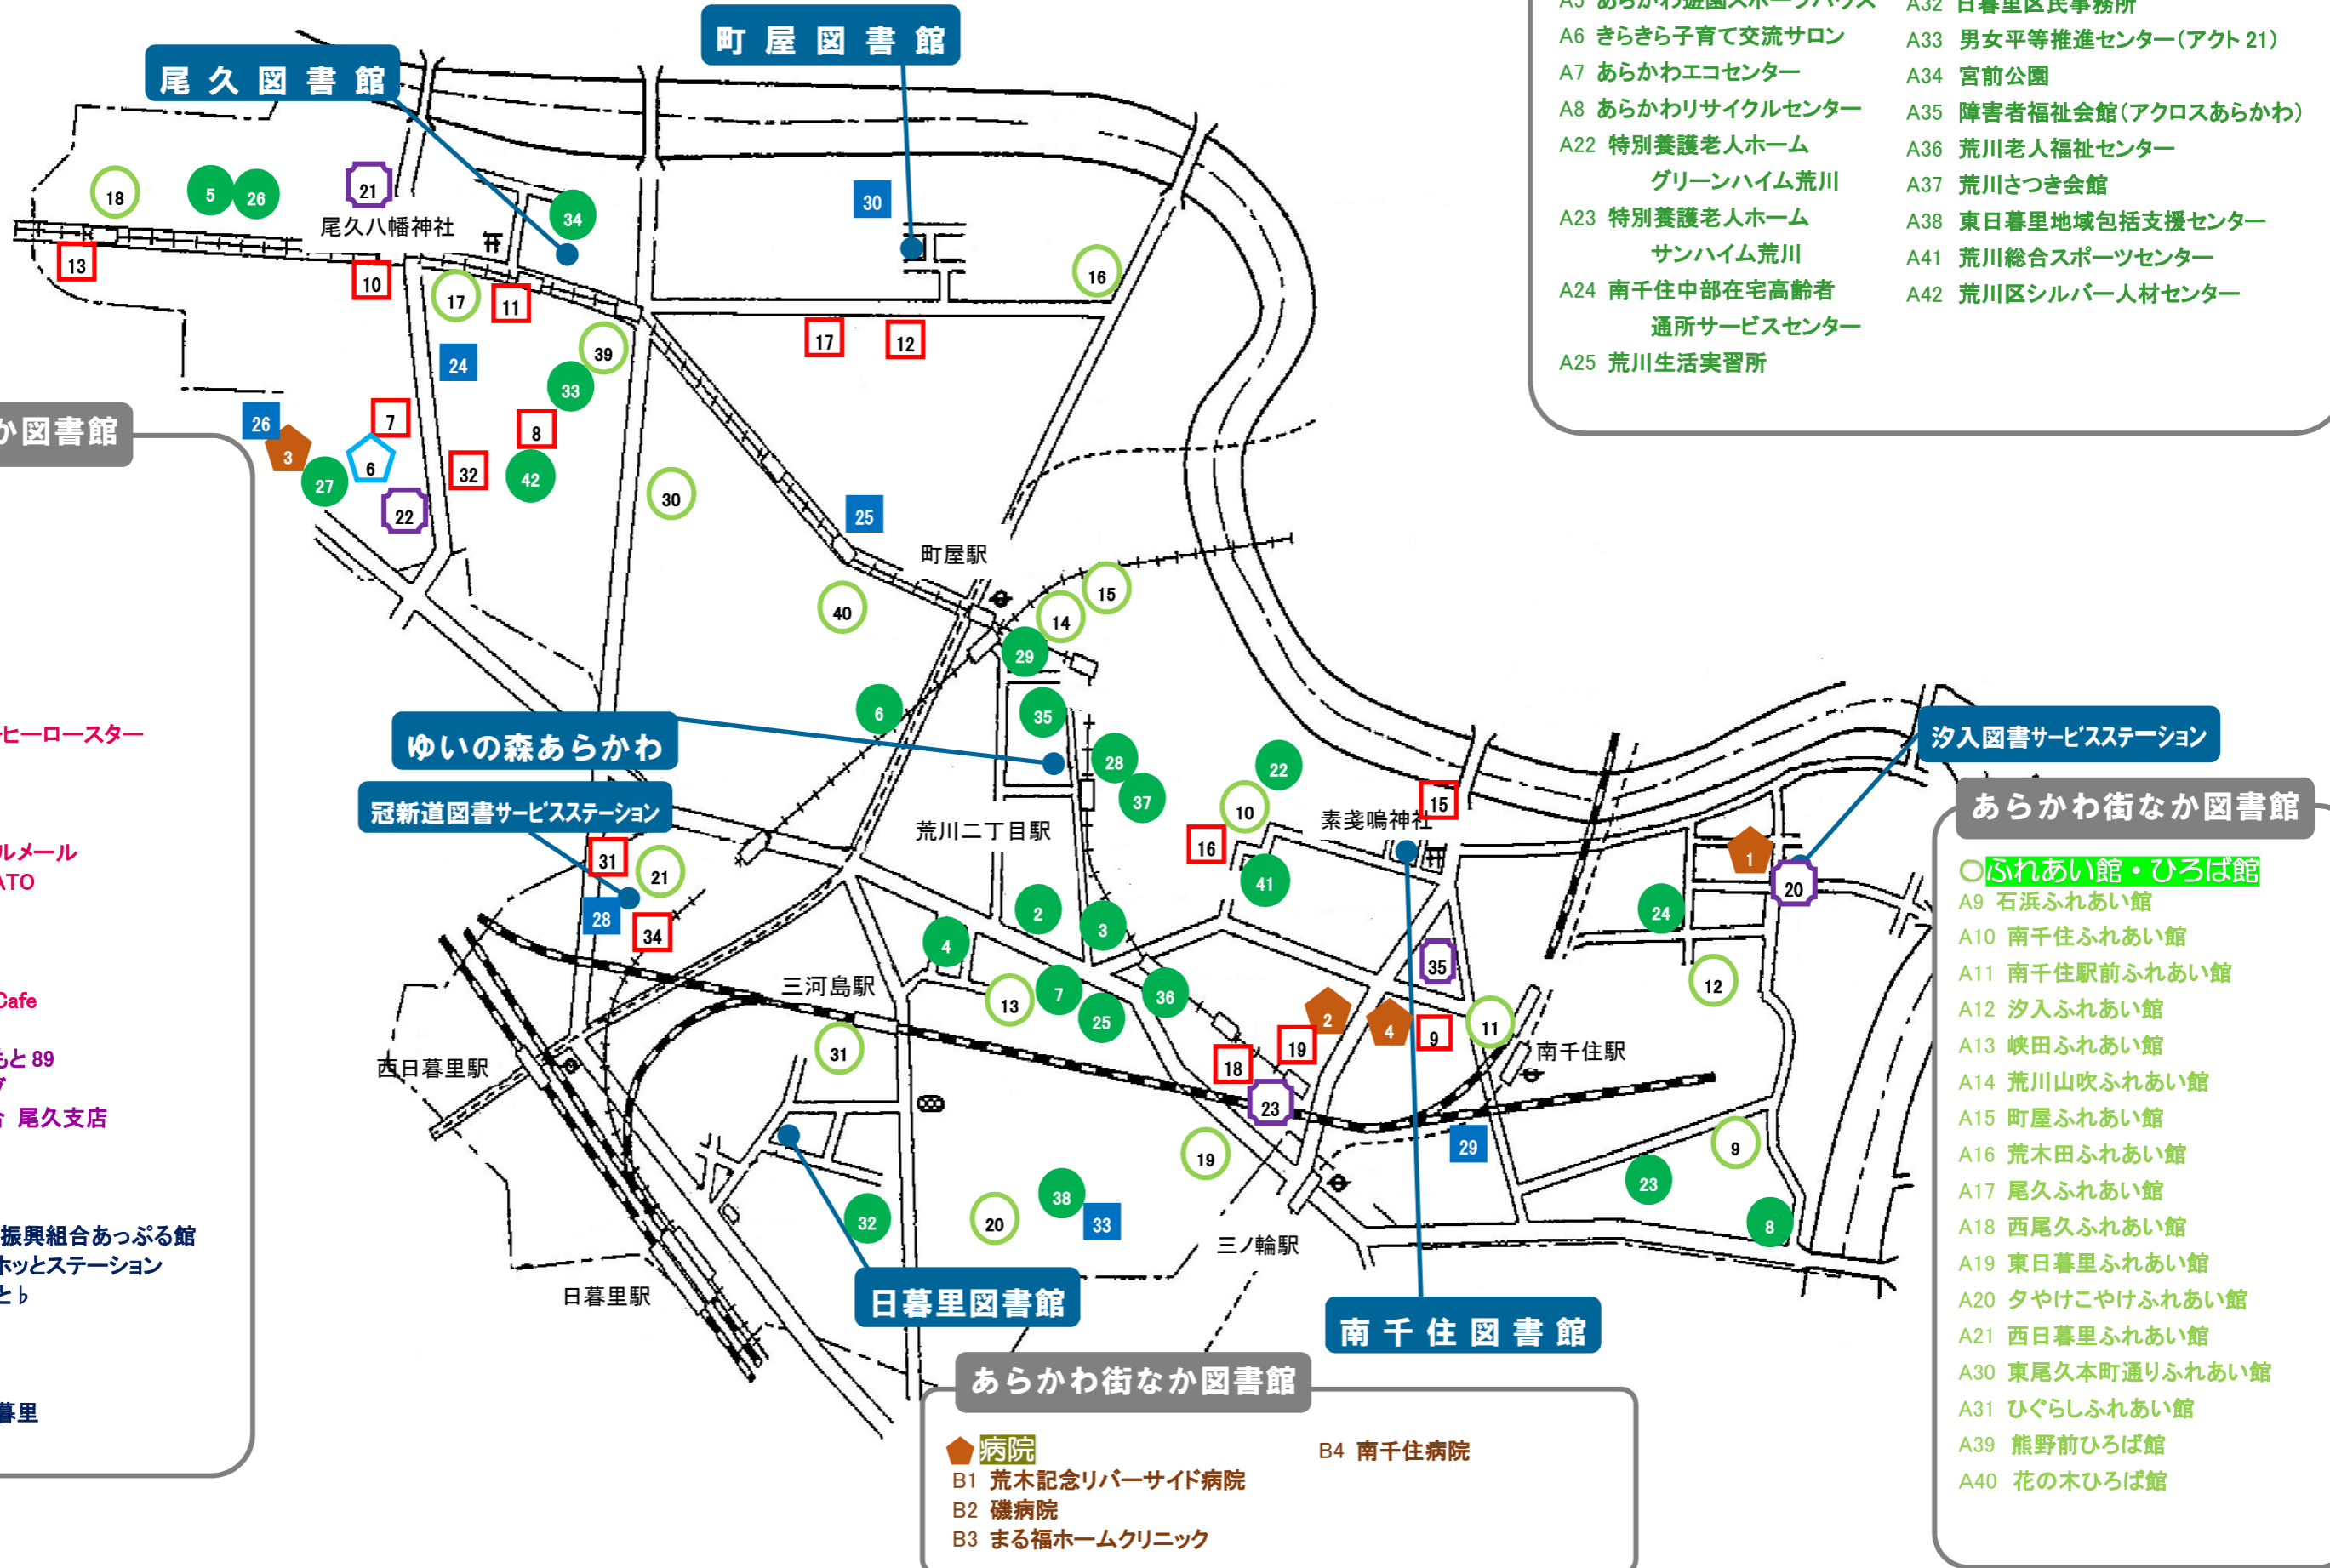

読書を愛するまち・あらかわ Map

あらかわ街なか図書館

● 公共施設

- A2 荒川区役所(国保年金課)
- A3 サンパール荒川
- A4 生涯学習センター
- A5 あらかわ遊園スポーツハウス
- A6 きらきら子育て交流サロン
- A7 あらかわエコセンター
- A8 あらかわリサイクルセンター
- A22 特別養護老人ホーム
グリーンハイム荒川
- A23 特別養護老人ホーム
サンハイム荒川
- A24 南千住中部在宅高齢者
通所サービスセンター
- A25 荒川生活実習所
- A26 あらかわ希望の家
- A27 あらかわ希望の家分場
- A28 荒川自然公園
- A29 町屋文化センター
- A32 日暮里区民事務所
- A33 男女平等推進センター(アクト 21)
- A34 宮前公園
- A35 障害者福祉会館(アクロスあらかわ)
- A36 荒川老人福祉センター
- A37 荒川さつき会館
- A38 東日暮里地域包括支援センター
- A41 荒川総合スポーツセンター
- A42 荒川区シルバー人材センター

あらかわ街なか図書館

◆ 公衆浴場

- B6 梅の湯

□ 飲食店等

- B7 おぐセンター
- B8 喫茶ミヨシ
- B9 珈琲・オンリー
- B10 つくねや 292
- B11 どん平
- B12 ブラックホールコーヒーロスター
- B13 洋菓子セキヤ
- B15 知味菜房
- B16 モリタヤ酒店
- B17 ティールーム・フェルメール
- B18 niigata.style_MASATO
- B19 都電カフェ
- B31 喫茶 疎開サロン
- B32 まどろ荘
- B34 私と子どもと絵本 Cafe

□ その他店舗

- B20 ふとんの店 おかもと 89
- B21 ハロークリーニング
- B22 第一勧業信用組合 尾久支店
- B23 三田理容室
- B35 メガネのサトウ

■ その他施設

- B24 小台大通り商店街振興組合あつぷる館
- B25 子ども村 中高生ホッとステーション
- B26 おやつ食堂ふらっと
- B28 てらびあぼけっと
- B29 ほっこりアイランド
- B30 尾久のはらっぱ
- B33 プランシエール日暮里

◆ 病院

- B1 荒木記念リバーサイド病院
- B2 磯病院
- B3 まる福ホームクリニック

B4 南千住病院

あらかわ街なか図書館

○ ふれあい館・ひろば館

- A9 石浜ふれあい館
- A10 南千住ふれあい館
- A11 南千住駅前ふれあい館
- A12 汐入ふれあい館
- A13 峽田ふれあい館
- A14 荒川山吹ふれあい館
- A15 町屋ふれあい館
- A16 荒木田ふれあい館
- A17 尾久ふれあい館
- A18 西尾久ふれあい館
- A19 東日暮里ふれあい館
- A20 タヤけこやけふれあい館
- A21 西日暮里ふれあい館
- A30 東尾久本町通りふれあい館
- A31 ひぐらしふれあい館
- A39 熊野前ひろば館
- A40 花の木ひろば館