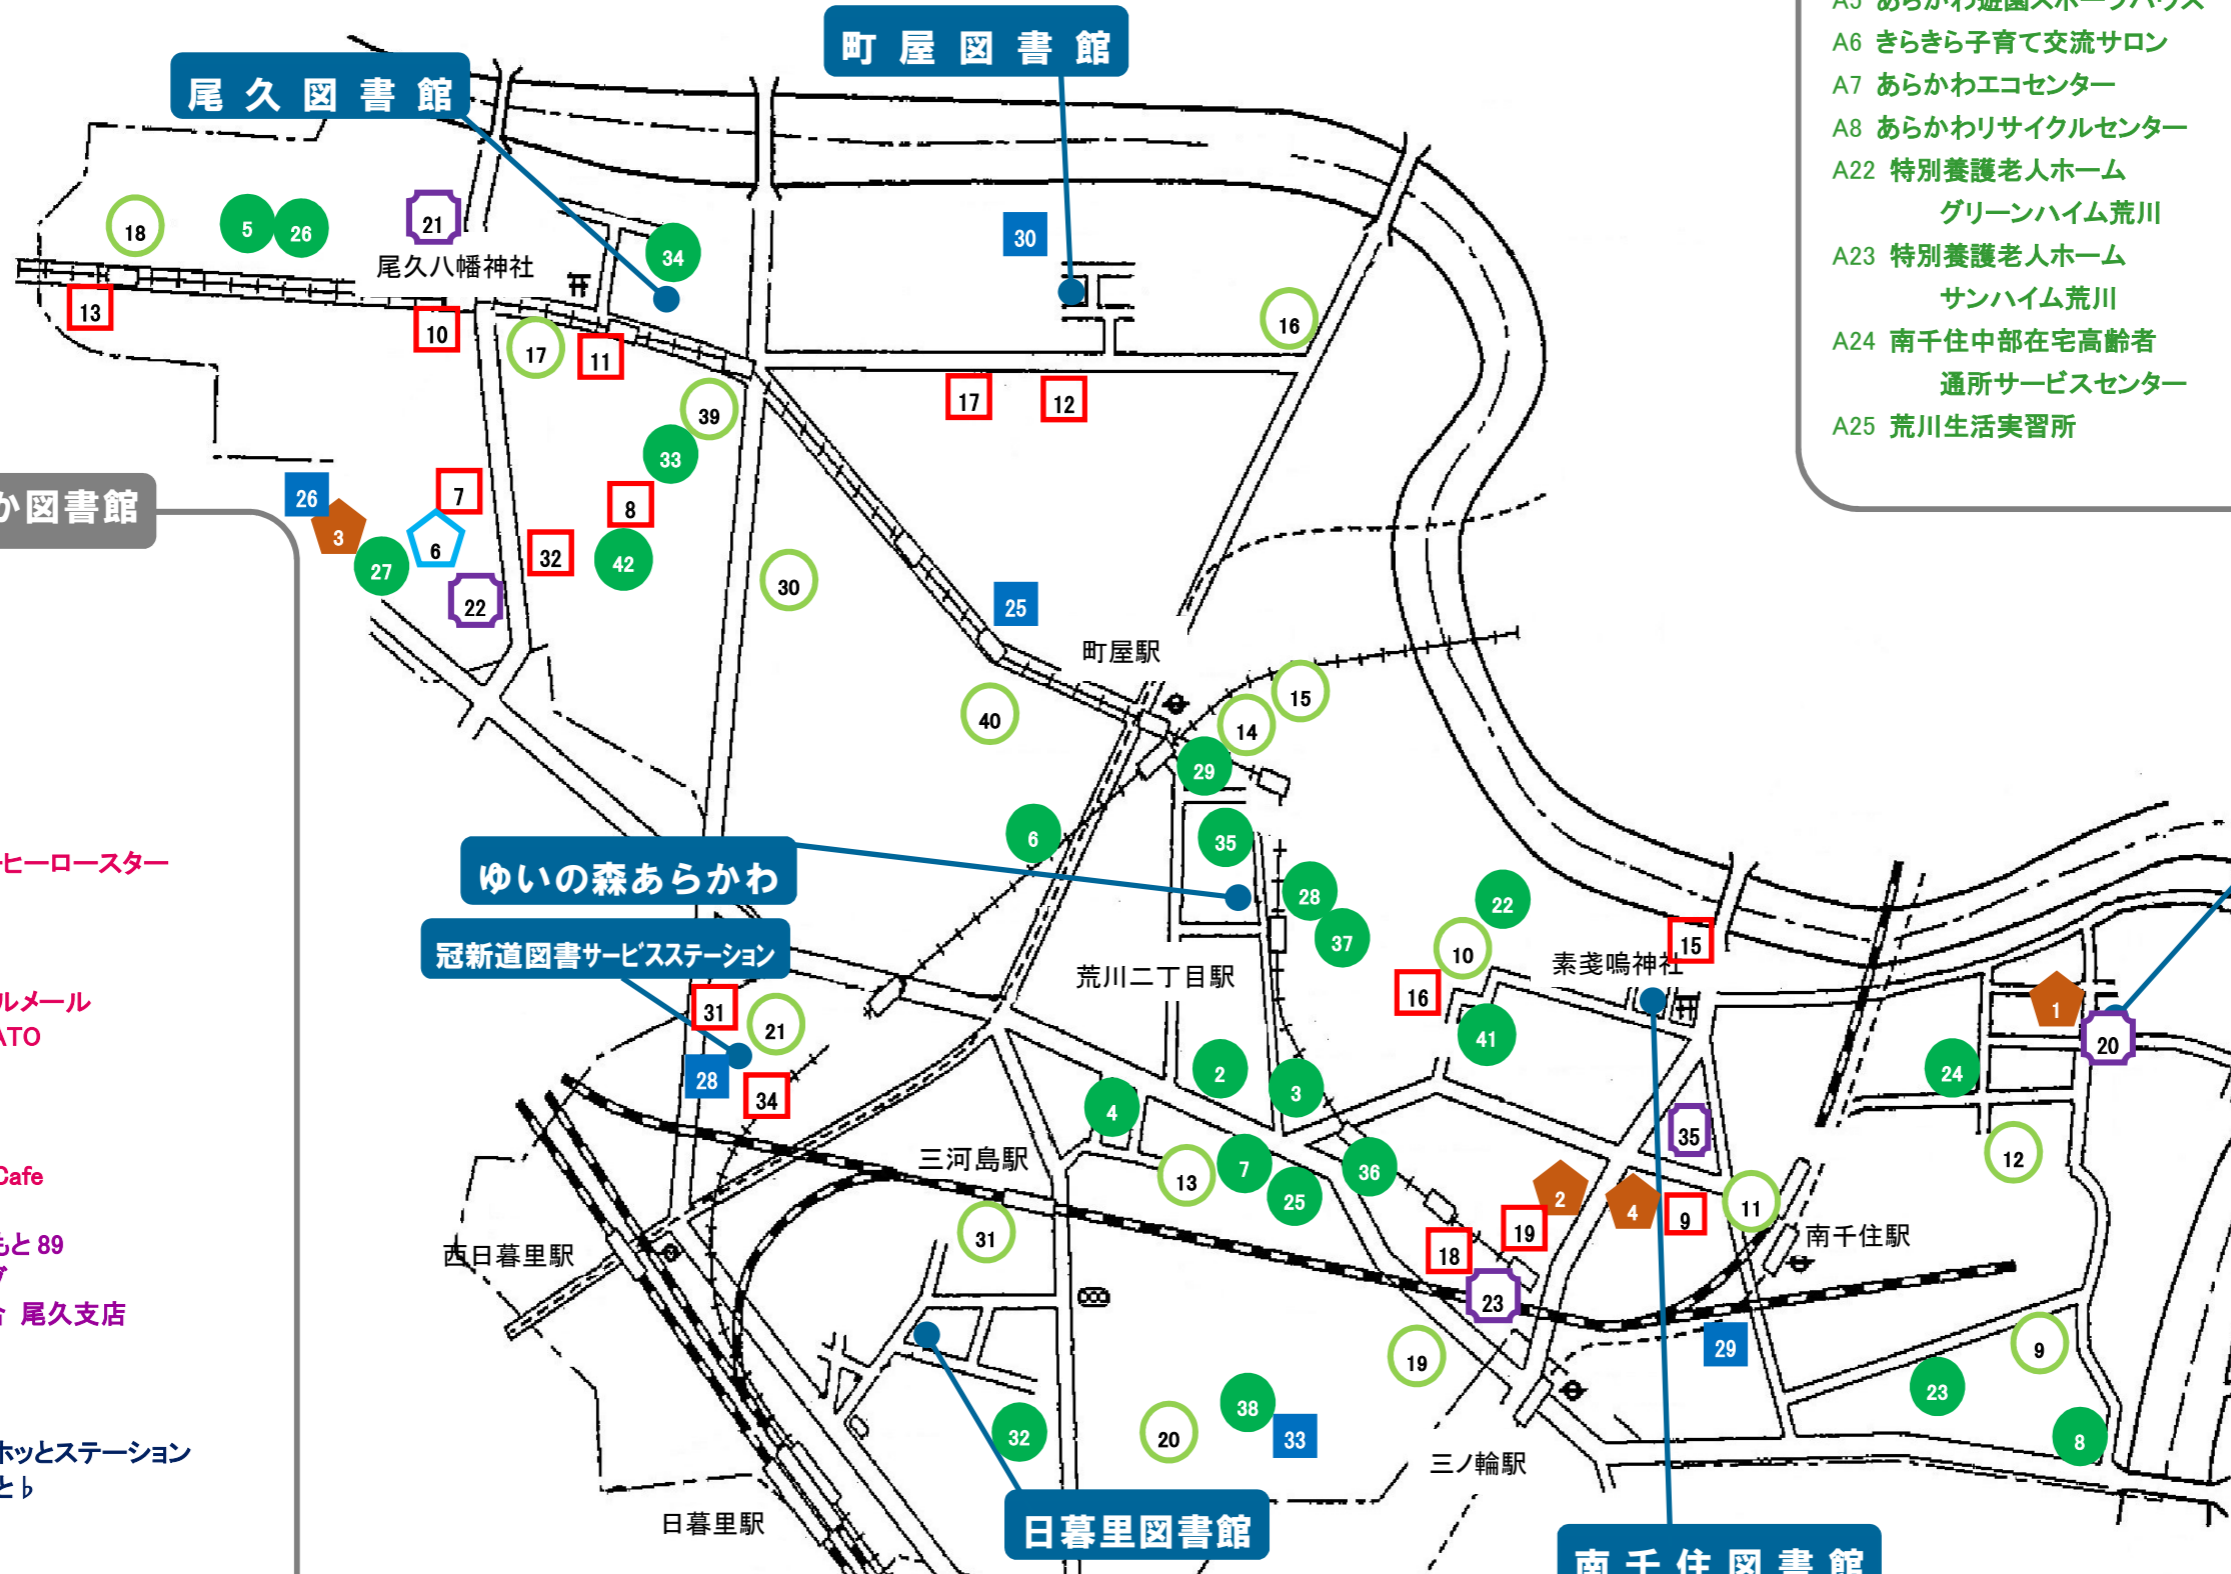

読書を愛するまち・あらかわ Map

あらかわ街なか図書館

● 公共施設

- A2 荒川区役所(国保年金課)
- A3 サンパール荒川
- A4 生涯学習センター
- A5 あらかわ遊園スポーツハウス
- A6 きらきら子育て交流サロン
- A7 あらかわエコセンター
- A8 あらかわリサイクルセンター
- A22 特別養護老人ホーム
  グリーンハイム荒川
- A23 特別養護老人ホーム
  サンハイム荒川
- A24 南千住中部在宅高齢者
  通所サービスセンター
- A25 荒川生活実習所
- A26 あらかわ希望の家
- A27 あらかわ希望の家分場
- A28 荒川自然公園
- A29 町屋文化センター
- A32 日暮里区民事務所
- A33 男女平等推進センター(アクト 21)
- A34 宮前公園
- A35 障害者福祉会館(アクロスあらかわ)
- A36 荒川老人福祉センター
- A37 荒川さつき会館
- A38 東日暮里地域包括支援センター
- A41 荒川総合スポーツセンター
- A42 荒川区シルバー人材センター

あらかわ街なか図書館

◆ 公衆浴場

- B6 梅の湯

□ 飲食店等

- B7 おぐセンター
- B8 喫茶ミヨシ
- B9 珈琲・オンリー
- B10 つくねや 292
- B11 どん平
- B12 ブラックホールコーヒーロスター
- B13 洋菓子セキヤ
- B15 知味菜房
- B16 モリタヤ酒店
- B17 ティールーム・フェルメール
- B18 niigata.style_MASATO
- B19 都電カフェ
- B31 喫茶 疎開サロン
- B32 まどろ荘
- B34 私と子どもと絵本 Cafe

□ その他店舗

- B20 ふとんの店 おかもと 89
- B21 ハロークリーニング
- B22 第一勧業信用組合 尾久支店
- B23 三田理容室
- B35 メガネのサトウ

■ その他施設

- B25 子ども村 中高生ホッとステーション
- B26 おやつ食堂ふらっと
- B28 てらびあぼけっと
- B29 ほっこりアイランド
- B30 尾久のはらっぱ
- B33 ブランシエール日暮里

あらかわ街なか図書館

○ ふれあい館・ひろば館

- A9 石浜ふれあい館
- A10 南千住ふれあい館
- A11 南千住駅前ふれあい館
- A12 汐入ふれあい館
- A13 峽田ふれあい館
- A14 荒川山吹ふれあい館
- A15 町屋ふれあい館
- A16 荒木田ふれあい館
- A17 尾久ふれあい館
- A18 西尾久ふれあい館
- A19 東日暮里ふれあい館
- A20 タヤけこやけふれあい館
- A21 西日暮里ふれあい館
- A30 東尾久本町通りふれあい館
- A31 ひぐらしふれあい館
- A39 熊野前ひろば館
- A40 花の木ひろば館

◆ 病院

- B1 荒木記念リバーサイド病院
- B2 磯病院
- B3 まる福ホームクリニック
- B4 南千住病院